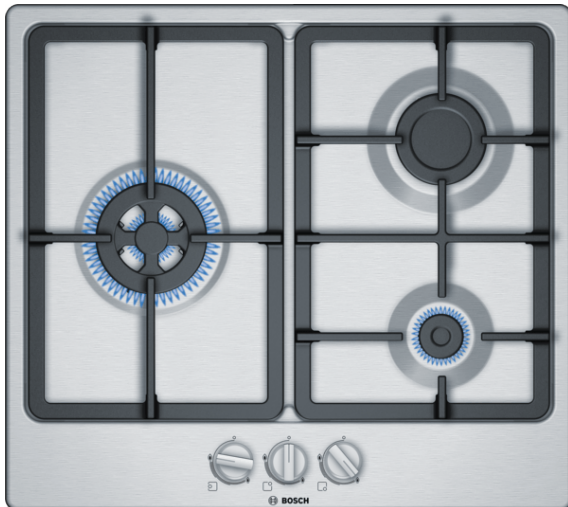

Serie | 4

PGC6B5B90

Placa de gas de 60 cm de ancho

Acero inoxidable

EAN: 4242005119349

Placa de gas en acero inoxidable: alta calidad y diseño que te permitirán disfrutar de la cocción

- **Quegador Wok:** para cocinar con una potencia de hasta 3,3 kW.
- Parrillas de hierro fundido que proporcionan una mayor estabilidad.
- Elegante diseño en acero inoxidable

Datos técnicos

Familia de Producto :	Placa de gas con mandos
Tipo de construcción :	Integrable
Entrada de energía :	Gas
Número de posiciones que se pueden usar al mismo tiempo :	3
Medidas del nicho de encastre :	45 x 560-562 x 480-492
Anchura del producto :	582
Dimensiones aparato (alto, ancho, fondo (sin incluir la puerta)) (mm) :	45 x 582 x 520
Medidas del producto embalado (mm) :	141 x 651 x 578
Peso neto (kg) :	9,378
Peso bruto (kg) :	10,0
Indicador de calor residual :	No tiene
Ubicación del panel de mandos :	Frontal de placa de cocina
Material de la superficie básica :	Metallic
Color superficie superior :	Acero gas
Color del marco :	Acero gas
Certificaciones de homologación :	CE
Longitud del cable de alimentación eléctrica (cm) :	100
Código EAN :	4242005119349
Potencia de conexión eléctrica (W) :	1
Potencia de conexión de gas (W) :	6000
Intensidad corriente eléctrica (A) :	3
Tensión (V) :	220-240
Frecuencia (Hz) :	60; 50

4 242005 119349

Serie | 4 Placas**PGC6B5B90****Placa de gas de 60 cm de ancho****Acero inoxidable****EAN: 4242005119349****Placa de gas en acero inoxidable: alta calidad y diseño que te permitirán disfrutar de la cocción**

-
- 3 quemadores de gas:
 - - Detrás derecha: Quemador semirrápido (normal) hasta 3 kW
 - - Izquierda: quemador Wok hasta 3.3 kW
 - - Delante derecha: quemador auxiliar hasta 1 kW
 - Mandos ergonómicos para un manejo sencillo y preciso
 - Sistema de seguridad Gas Stop
 - Autoencendido integrado en el mando
 - Parrillas continuas de hierro fundido: diseño Profesional
 - Preparada para gas natural
 - Inyectores opcionales para gas butano incluidos