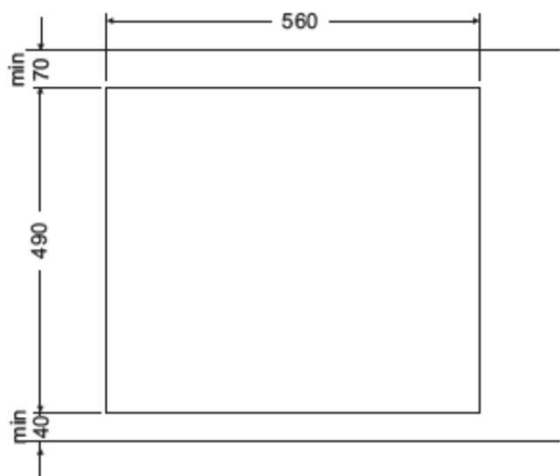

- Encimera Gas
- 4 Quemadores
- Cristal Negro
- 4 mandos Frontales con Autoencendido
- Termopar de Seguridad
- Parrillas de Hierro Fundido
- Quemador **WOK**

- Potencia total 8,1 kW
- 1 Zona Wok de 138mm 3,5 kW
- 2 Zonas de 73mm 1,8 kW
- 1 Zonas de 53mm 1,0 kW

- Medidas aparato (mm)
 - Alto: 105
 - Ancho: 590
 - Fondo: 520

- Medidas Encastre (mm)
 - Alto 55
 - Ancho: 560
 - Fondo: 490

- Gas Natural G20-2H-20mbar

- Inyectores Gas Butano/Propano G30-G31 Incluidos en embalaje