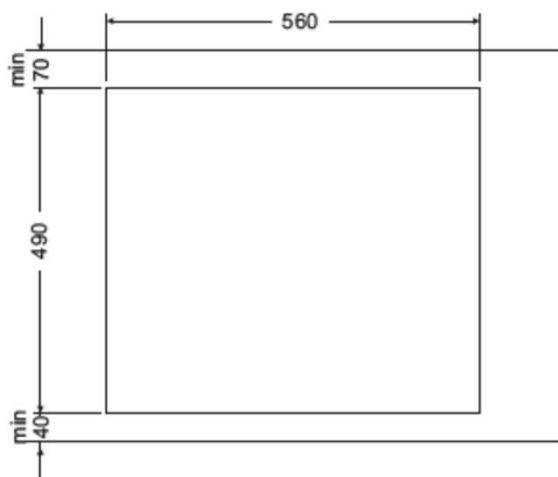

- Encimera Gas
- 4 Quemadores
- Cristal Negro
- 4 mandos Frontales con Autoencendido
- Termopar de Seguridad
- Quemador **WOK**
- Parrillas de Hierro Fundido Independientes

- Potencia total 8,1 kW
- 1 Zona Wok de 138mm 3,5 kW
- 2 Zonas de 73mm 1,8 kW
- 1 Zonas de 53mm 1,0 kW

- Medidas aparato (mm)
 - Alto: 102
 - Ancho: 590
 - Fondo: 520

- Medidas Encastre (mm)
 - Alto 55
 - Ancho: 560
 - Fondo: 490

- Gas Natural G20-2H-20mbar

- Inyectores Gas Butano/Propano G30-G31 Incluidos en embalaje