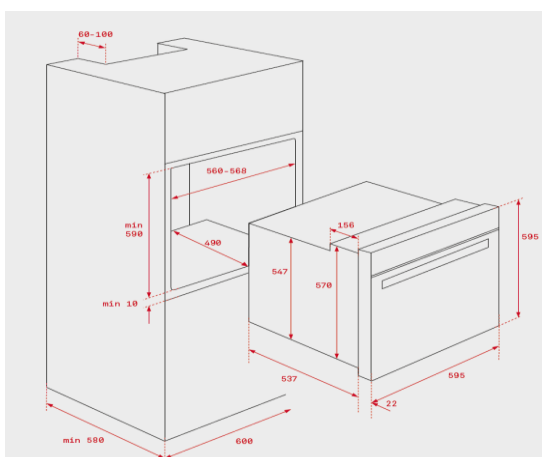

Características

Convencional

- 3 versiones de funcionamiento
- Mandos de acero inoxidable con frente blanco
- Bandeja profunda esmaltada y parrilla (con sistema antivuelco)
- Iluminación superior
- Puerta dos cristales, interior todo cristal
- Ventilación dinámica
- Sistema de evacuación de gases por bóveda
- Capacidad: 72 litros

Color

Referencia

EAN 13

- | Color | Referencia | EAN 13 |
|----------|------------|---------------|
| • Blanco | 41560020 | 8421152148907 |

Dibujo técnico

Datos técnicos

- | | |
|---|-------|
| • Eficiencia energética | A |
| • Potencia nominal máxima, W: | 2.593 |
| • Resistencia grill: normal/maxigrill, W: | 1.400 |
| • Resistencia bóveda + solera, W: | 2.550 |
| • Resistencia turbo, W: | - |
| • Turbina multifunción, W: | - |
| • Motor refrigeración, W: | 18 |