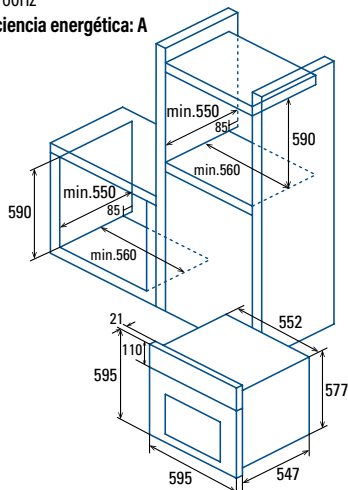

MT 8012 BK

Todo CRISTAL

MT 8012 BK
Cod. **07002411** EAN **8422248094009**

- Horno multifunción - 11 funciones
- Panel de mandos táctil
- Display digital con programación de tiempo y de temperatura
- Rango de temperatura 50°C-250°C
- 5 niveles para colocación de bandejas de fácil desplazamiento
- 1 guía telescópica adaptable a cualquier nivel
- Puerta panorámica todo cristal con cristal interior desmontable
- Puerta fría 3 cristales con ventilación tangencial
- Accesorios: Bandeja profunda, bandeja pastelera, parrilla y piedra pizza
- Sistema de limpieza Aquasmart automático
- Esmalte de fácil limpieza
- Función calentamiento rápido
- Cierre suave de puerta SoftClose
- Acabado en cristal negro
- Ancho de 60cm
- Capacidad interior de 70 litros
- 220/240V 50/60Hz
- Clase de eficiencia energética: A

5 años
Garantía
TOTAL

MT 8012 WH

Todo CRISTAL

MT 8012 WH
Cod. **07002412** EAN **8422248094016**

- Horno multifunción - 11 funciones
- Panel de mandos táctil
- Display digital con programación de tiempo y de temperatura
- Rango de temperatura 50°C-250°C
- 5 niveles para colocación de bandejas de fácil desplazamiento
- 1 guía telescópica adaptable a cualquier nivel
- Puerta panorámica todo cristal con cristal interior desmontable
- Puerta fría 3 cristales con ventilación tangencial
- Accesorios: Bandeja profunda, bandeja pastelera, parrilla y piedra pizza
- Sistema de limpieza Aquasmart automático
- Esmalte de fácil limpieza
- Función calentamiento rápido
- Cierre suave de puerta SoftClose
- Acabado en inox y cristal blanco
- Ancho de 60cm
- Capacidad interior de 70 litros
- 220/240V 50/60Hz
- Clase de eficiencia energética: A