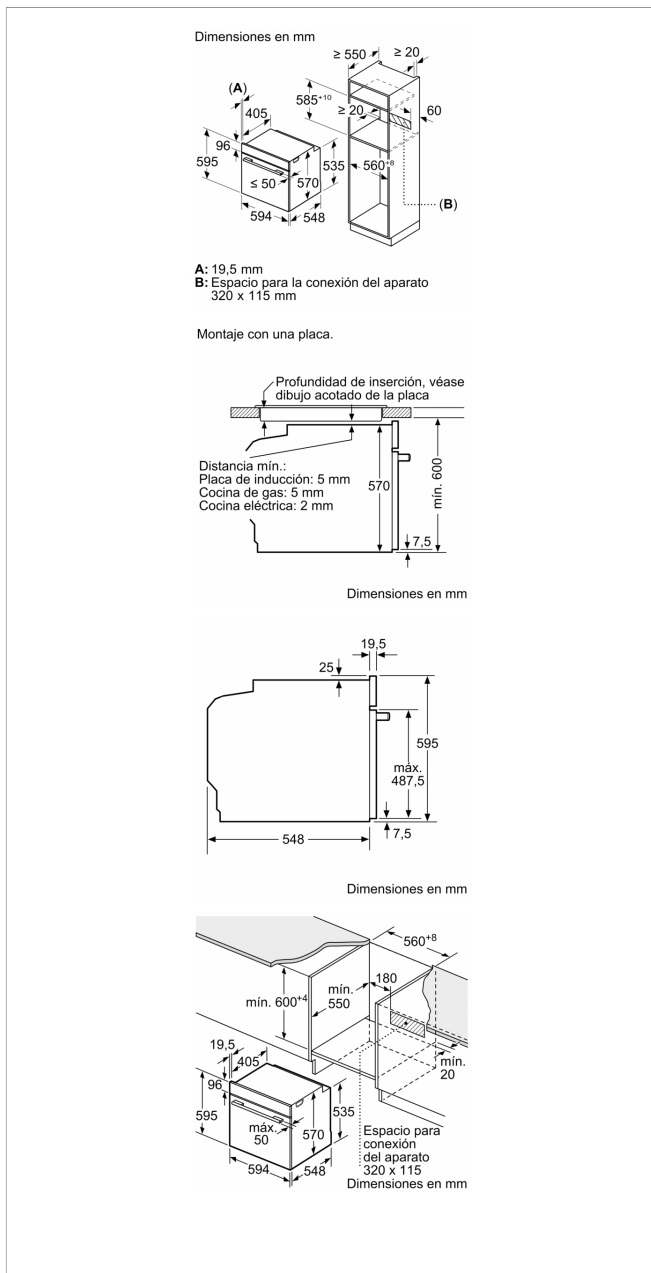

Características

Color del frontal: Gris Antracita

Tipo de construcción: Integrable

Sistema de limpieza: Hidrolítico

Dimensiones de instalación necesarias (H x W x D): 585-595 x 560-568 x 550 mm

Dimensiones de instalación necesarias (H x W x D): 595 x 594 x 548 mm

Medidas del producto embalado: 675 x 690 x 660 mm

Material del panel de mandos: Cristal

Material de la puerta: vidrio

Peso neto: 34,6 kg

Volúmen útil (de la cavidad): 71 l

Método de cocción: Aire caliente, Aire caliente suave, Calor intenso, Cocción suave, Descongelar, Función Pizza, Grill con aire caliente, Grill de amplia superficie, Grill de superficie reducida, Hornear, Mantener caliente, Precalentar, Solera

Material de la cavidad: Otro

Regulación de temperatura: Electrónica

Número de luces interiores: 1

Certificaciones de homologación: CE, VDE

Longitud del cable de alimentación eléctrica: 120 cm

Código EAN: 4242006301385