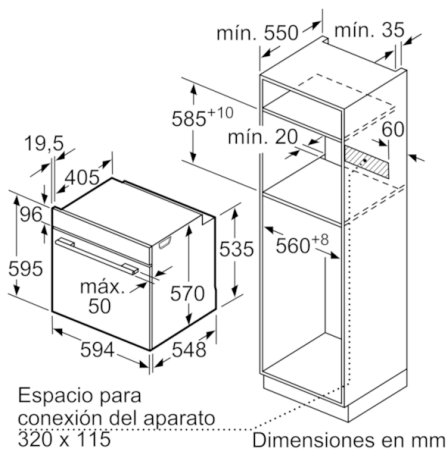

Serie | 6, Horno, Negro
HBG5780B6