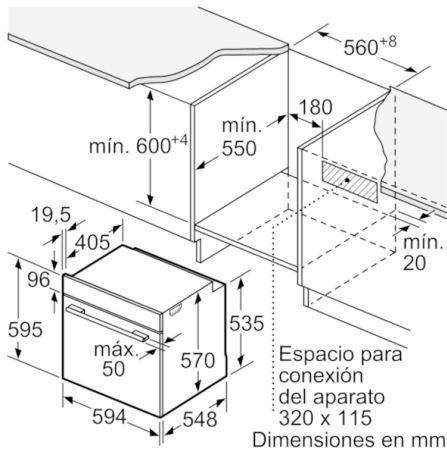

Serie | 6, Horno, Negro
HBG5780B6