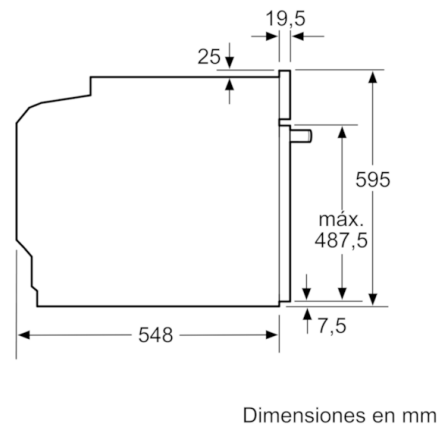

Serie | 6, Horno, Negro
HBG5780B6