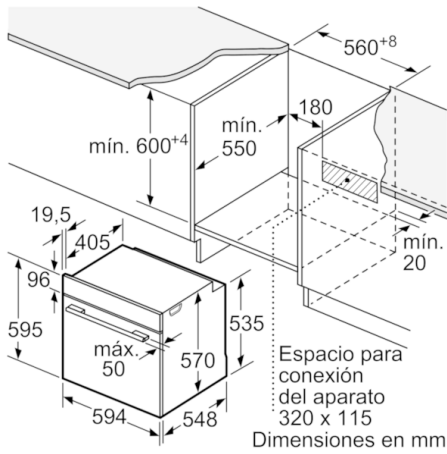

Serie | 6, Horno, Acero inoxidable
HBB578BS6