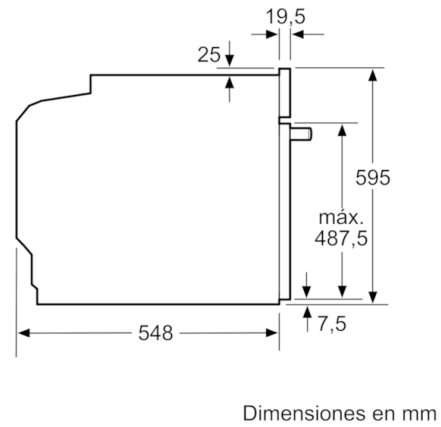

Serie | 6, Horno, Acero inoxidable
HBB578BS6