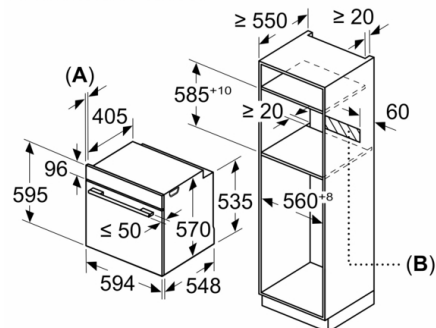

Datos técnicos

Color del frontal : Negro

Tipo de construcción : Integrable

Sistema de limpieza : Pirolítico+Hidrolítico

Dimensiones de instalación necesarias (H x W x D) : 585-595 x 560-568 x 550 mm

Dimensiones de instalación necesarias (H x W x D) : 595 x 594 x 548 mm

Medidas del producto embalado : 675 x 690 x 660 mm

Material del panel de mandos : Metal pintado

Material de la puerta : vidrio

Volúmen útil (de la cavidad) : 71 l

Método de cocción : Aire caliente, Aire caliente suave, Función

Serie 4, Horno, 60 x 60 cm, Negro
HBA372EB0

Dimensiones en mm

Dimensiones en mm

Montaje con una placa.

Dimensiones en mm

Dimensiones en mm

A: 19,5 mm
B: Espacio para la conexión del aparato
 320 x 115 mm