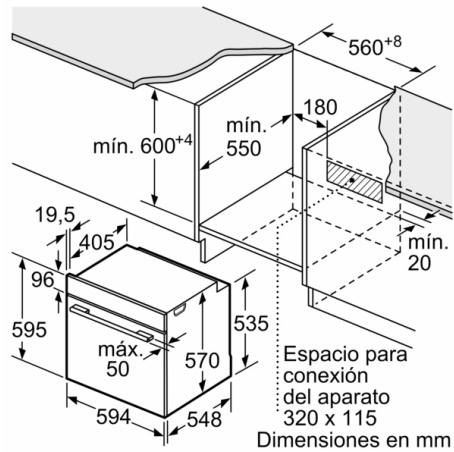

Medidas del producto embalado : 675 x 690 x 660 mm

Material del panel de mandos : Metal pintado

Material de la puerta : vidrio

Volúmen útil (de la cavidad) : 71 l

Método de cocción : Aire caliente, Aire caliente suave, Función

- EAN: 4242002808567
- Panel de mandos Touch Control
- Reloj electrónico programable de inicio y paro de cocción
- Multifunción (7 funciones): Sistema de calentamiento 3D Profesional, Calor superior e inferior, Función pizza, Aire caliente suave, Grill con aire caliente, Grill de amplia superficie, Calor inferior
- Recetas Gourmet: 10 recetas pre-programadas
- Rango de temperatura 30 °C - 275 °C
- Guía telescópica en 1 nivel, con stopSecurity
- 5 alturas de cocción.
- Autolimpieza pirolítica con tres niveles de intensidad según el grado de suciedad del interior de la cavidad
- Asistente de limpieza Aqualisis
- Función Sprint de precalentamiento rápido
- Indicación de estado de calentamiento del horno
- Maneta tubular de latón macizo
- Iluminación halógena en el interior del horno
- Accesorios: Parrilla profesional, Bandeja profunda
- Capacidad: 71 litros
- Dimensiones del aparato (alto x ancho x fondo): 595 mm x 594 mm x 548 mm
- Dimensiones de encastre (alto x ancho x fondo): 585 mm-595 mm x 560 mm-568 mm x 550 mm
- Consultar y respetar las dimensiones de encastre facilitadas en el manual de instalación
- Clase de eficiencia energética (acc. EU Nr. 65/2014): A(en un rango de eficiencia energética de A+++ a D)
Consumo de energía por ciclo en modo tradicional:0.99 kWh
Consumo de energía por ciclo con ventilación forzada:0.81 kWh
Volumen de la cavidad:71 litros

Serie 4, Horno, 60 x 60 cm, Negro
HBA372EB0

Dimensiones en mm

Dimensiones en mm

Montaje con una placa.

Dimensiones en mm

Dimensiones en mm

A: 19,5 mm
B: Espacio para la conexión del aparato
 320 x 115 mm