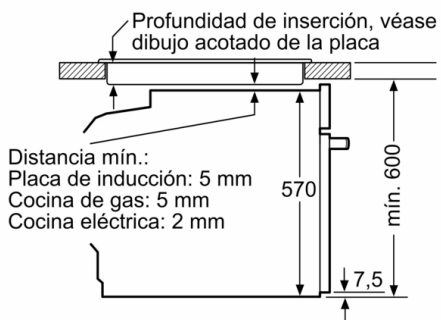

Datos técnicos

Color del frontal : Negro

Tipo de construcción : Integrable

Sistema de limpieza : Pirolítico+Hidrolítico

Dimensiones de instalación necesarias (H x W x D) : 585-595 x 560-568 x 550 mm

Dimensiones de instalación necesarias (H x W x D) : 595 x 594 x 548 mm

- EAN: 4242002808567
- Panel de mandos Touch Control
- Reloj electrónico programable de inicio y paro de cocción
- Multifunción (7 funciones): Sistema de calentamiento 3D Profesional, Calor superior e inferior, Función pizza, Aire caliente suave, Grill con aire caliente, Grill de amplia superficie, Calor inferior
- Recetas Gourmet: 10 recetas pre-programadas
- Rango de temperatura 30 °C - 275 °C
- Guía telescópica en 1 nivel, con stopSecurity
- 5 alturas de cocción.
- Autolimpieza pirolítica con tres niveles de intensidad según el grado de suciedad del interior de la cavidad
- Asistente de limpieza Aqualisis
- Función Sprint de precalentamiento rápido
- Indicación de estado de calentamiento del horno
- Maneta tubular de latón macizo
- Iluminación halógena en el interior del horno
- Accesorios: Parrilla profesional, Bandeja profunda
- Capacidad: 71 litros
- Dimensiones del aparato (alto x ancho x fondo): 595 mm x 594 mm x 548 mm
- Dimensiones de encastre (alto x ancho x fondo): 585 mm-595 mm x 560 mm-568 mm x 550 mm
- Consultar y respetar las dimensiones de encastre facilitadas en el manual de instalación
- Clase de eficiencia energética (acc. EU Nr. 65/2014): A(en un rango de eficiencia energética de A+++ a D)
Consumo de energía por ciclo en modo tradicional:0.99 kWh
Consumo de energía por ciclo con ventilación forzada:0.81 kWh
Volumen de la cavidad:71 litros

Serie 4, Horno, 60 x 60 cm, Negro
HBA372EB0

Dimensiones en mm

Dimensiones en mm

Montaje con una placa.

Dimensiones en mm

Dimensiones en mm

A: 19,5 mm
B: Espacio para la conexión del aparato
 320 x 115 mm