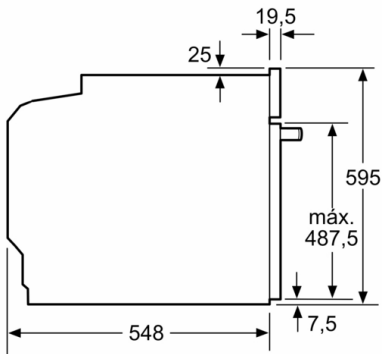

Datos técnicos

Color del frontal : Negro

Tipo de construcción : Integrable

Sistema de limpieza : Pirolítico+Hidrolítico

Dimensiones de instalación necesarias (H x W x D) : 585-595 x 560-568 x 550 mm

Dimensiones de instalación necesarias (H x W x D) : 595 x 594 x 548 mm

Medidas del producto embalado : 675 x 690 x 660 mm

Material del panel de mandos : Metal pintado

Material de la puerta : vidrio

Volúmen útil (de la cavidad) : 71 l

Método de cocción : Aire caliente, Aire caliente suave, Función

Serie 4, Horno, 60 x 60 cm, Negro
HBA372EB0

Dimensiones en mm

Dimensiones en mm

Montaje con una placa.

Dimensiones en mm

Dimensiones en mm

A: 19,5 mm
B: Espacio para la conexión del aparato
 320 x 115 mm