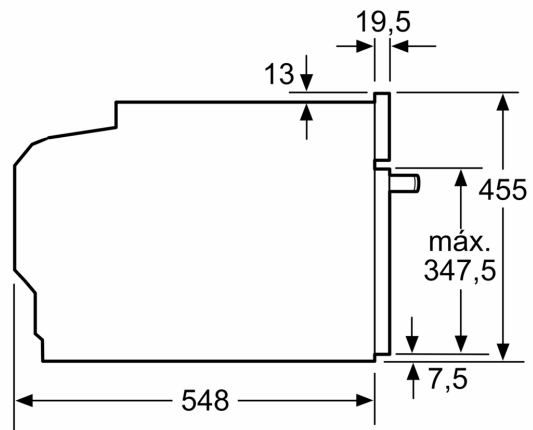

Medidas

- Dimensiones del aparato (alto x ancho x fondo): 455 mm x 594 mm x 548 mm
- Dimensiones de encastre (alto x ancho x fondo): 450 mm-455 mm x 560 mm-568 mm x 550 mm
- Consultar y respetar las dimensiones de encastre facilitadas en el manual de instalación

Serie 8, Horno compacto con microondas, 60 x 45 cm, Blanco CMG7241W1

Dimensiones en mm

- A: 19,5 mm
- B: Espacio para la conexión del aparato 320 x 115 mm
- C: Ventilación del zócalo $\geq 200 \text{ cm}^2$

Instalar dos aparatos uno encima de otro

Circulación de aire

A: Entrada de aire $\geq 200 \text{ cm}^2$

Dimensiones en mm

Dimensiones en mm

Montaje con una placa.

Dimensiones en mm

Si se instala el aparato compacto debajo de una placa, se debe respetar el siguiente grosor de encimera (incl., dado el caso, la estructura de soporte).

Tipo de placa	Mín. grosor de la encimera	
	saliente	a nivel
Placa de inducción	42 mm	43 mm
Placa de inducción de superficie completa	52 mm	53 mm
Cocina de gas	32 mm	43 mm
Cocina eléctrica	32 mm	35 mm