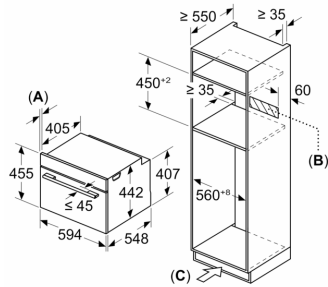

Medidas

- Dimensiones del aparato (alto x ancho x fondo): 455 mm x 594 mm x 548 mm
- Dimensiones de encastre (alto x ancho x fondo): 450 mm-455 mm x 560 mm-568 mm x 550 mm
- Consultar y respetar las dimensiones de encastre facilitadas en el manual de instalación

Serie 8, Horno compacto con microondas, 60 x 45 cm, Blanco CMG7241W1

Dimensiones en mm

- A: 19,5 mm
- B: Espacio para la conexión del aparato 320 x 115 mm
- C: Ventilación del zócalo $\geq 200 \text{ cm}^2$