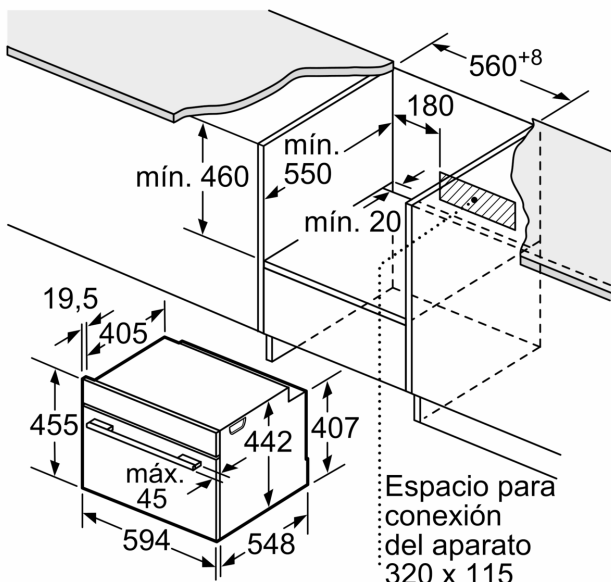

Medidas

- Dimensiones del aparato (alto x ancho x fondo): 455 mm x 594 mm x 548 mm
- Dimensiones de encastre (alto x ancho x fondo): 450 mm-455 mm x 560 mm-568 mm x 550 mm
- Consultar y respetar las dimensiones de encastre facilitadas en el manual de instalación

Serie 8, Horno compacto con microondas, 60 x 45 cm, Blanco CMG7241W1

Dimensiones en mm

- A: 19,5 mm
- B: Espacio para la conexión del aparato 320 x 115 mm
- C: Ventilación del zócalo $\geq 200 \text{ cm}^2$

Instalar dos aparatos uno encima de otro

Circulación de aire

A: Entrada de aire $\geq 200 \text{ cm}^2$

Dimensiones en mm

Dimensiones en mm

Montaje con una placa.

Dimensiones en mm

Si se instala el aparato compacto debajo de una placa, se debe respetar el siguiente grosor de encimera (incl., dado el caso, la estructura de soporte).