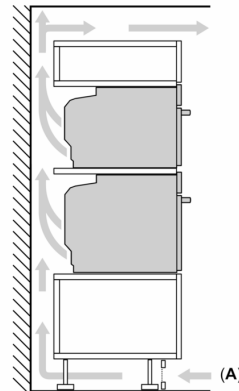

Medidas

- Dimensiones del aparato (alto x ancho x fondo): 455 mm x 594 mm x 548 mm
- Dimensiones de encastre (alto x ancho x fondo): 450 mm-455 mm x 560 mm-568 mm x 550 mm
- Consultar y respetar las dimensiones de encastre facilitadas en el manual de instalación

Serie 8, Horno compacto con microondas, 60 x 45 cm, Blanco CMG7241W1

Dimensiones en mm

- A: 19,5 mm
- B: Espacio para la conexión del aparato 320 x 115 mm
- C: Ventilación del zócalo $\geq 200 \text{ cm}^2$

Instalar dos aparatos uno encima de otro

Circulación de aire

A: Entrada de aire $\geq 200 \text{ cm}^2$

Dimensiones en mm

Dimensiones en mm

Montaje con una placa.

Dimensiones en mm

Si se instala el aparato compacto debajo de una placa, se debe respetar el siguiente grosor de encimera (incl., dado el caso, la estructura de soporte).