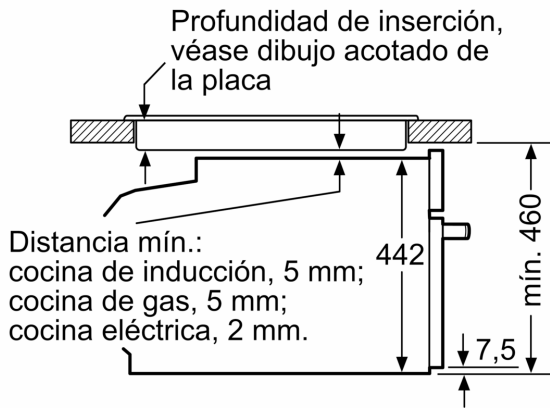

Medidas

- Dimensiones del aparato (alto x ancho x fondo): 455 mm x 594 mm x 548 mm
- Dimensiones de encastre (alto x ancho x fondo): 450 mm-455 mm x 560 mm-568 mm x 550 mm
- Consultar y respetar las dimensiones de encastre facilitadas en el manual de instalación

Serie 8, Horno compacto con microondas, 60 x 45 cm, Blanco CMG7241W1

Dimensiones en mm

- A: 19,5 mm
- B: Espacio para la conexión del aparato 320 x 115 mm
- C: Ventilación del zócalo $\geq 200 \text{ cm}^2$

Instalar dos aparatos uno encima de otro

Circulación de aire

A: Entrada de aire $\geq 200 \text{ cm}^2$

Dimensiones en mm

Dimensiones en mm

Montaje con una placa.

Dimensiones en mm

Si se instala el aparato compacto debajo de una placa, se debe respetar el siguiente grosor de encimera (incl., dado el caso, la estructura de soporte).

Tipo de placa	Mín. grosor de la encimera	
	saliente	a nivel
Placa de inducción	42 mm	43 mm
Placa de inducción de superficie completa	52 mm	53 mm
Cocina de gas	32 mm	43 mm
Cocina eléctrica	32 mm	35 mm