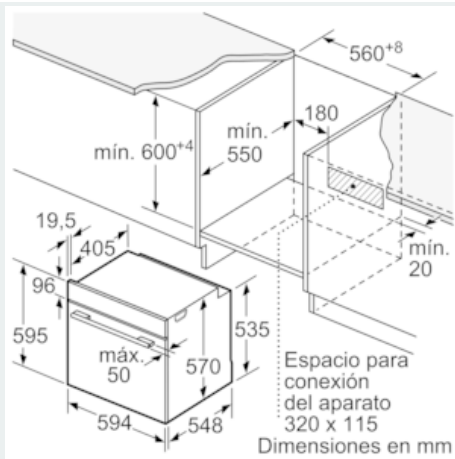

Equipamiento

Datos técnicos

Color del frontal : Acero inoxidable
 Tipo de construcción : Integrable
 Sistema de limpieza : Piroclítico
 Medidas del nicho de encastre : 585-595 x 560-568 x 550
 Dimensiones aparato (alto, ancho, fondo (sin incluir la puerta)) (mm) : 595 x 594 x 548
 Medidas del producto embalado (mm) : 675 x 690 x 660
 Material del panel de mandos : Cristal
 Material de la puerta : vidrio
 Peso neto (kg) : 39,528
 Volúmen útil (de la cavidad) : 71
 Metodo de coccion : Aire caliente suave, Función Pizza, Grill de amplia superficie, Hornear, Turbogrill, Turbohornear 3D
 Material de la cavidad : Other
 Regulacion de temperatura : Electrónica
 Número de luces interiores : 1
 Certificaciones de homologacion : CE, VDE
 Longitud del cable de alimentación eléctrica (cm) : 120
 Código EAN : 4242003856161
 Número de cavidades - (2010/30/CE) : 1
 Clase de eficiencia energética (2010/30/EC) : A
 Consumo de energía por ciclo convencional (2010/30/EC) : 0,99
 Energy consumption per cycle forced air convection (2010/30/EC) : 0,81
 Índice de eficiencia energética (2010/30/CE) : 95,3
 Potencia de conexión (W) : 3600
 Intensidad corriente eléctrica (A) : 16
 Tensión (V) : 220-240
 Frecuencia (Hz) : 50; 60
 Tipo de clavija : Schuko con conexión a tierra

Control precalentamiento, Función Sabbath, arranque automático

Medidas

- Dimensiones del aparato (alto x ancho x fondo): 595 mm x 594 mm x 548 mm
- Dimensiones de encastre (alto x ancho x fondo): 585 mm-595 mm x 560 mm-568 mm x 550 mm

**iQ500, Horno con vapor, 60 x 60 cm,
Acero inoxidable
HR578G5S6**

Dibujos acotados

Montaje con una placa.