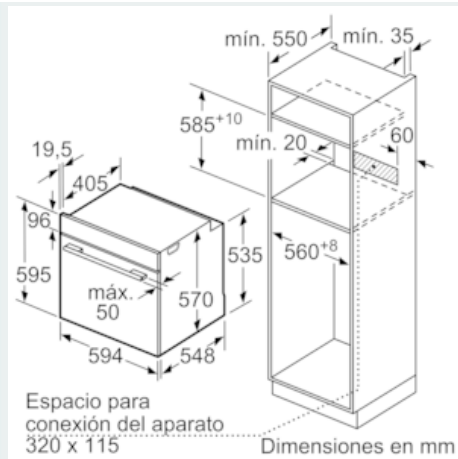

**iQ500, Horno con vapor, 60 x 60 cm,
Acero inoxidable
HR578G5S6**

Dibujos acotados