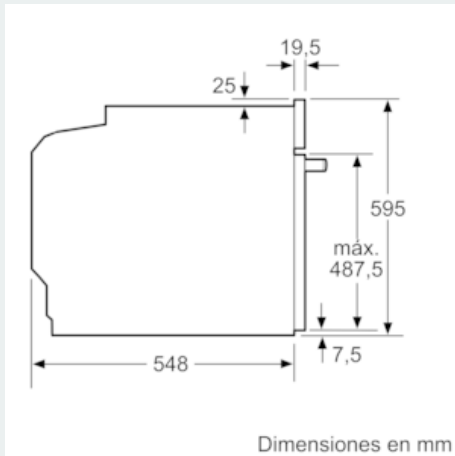

Equipamiento

Datos técnicos

Color del frontal : Acero inoxidable
 Tipo de construcción : Integrable
 Sistema de limpieza : Piroclítico
 Medidas del nicho de encastre : 585-595 x 560-568 x 550
 Dimensiones aparato (alto, ancho, fondo (sin incluir la puerta)) (mm) : 595 x 594 x 548
 Medidas del producto embalado (mm) : 675 x 690 x 660
 Material del panel de mandos : Cristal
 Material de la puerta : vidrio
 Peso neto (kg) : 39,528
 Volúmen útil (de la cavidad) : 71
 Metodo de coccion : Aire caliente suave, Función Pizza, Grill de amplia superficie, Hornear, Turbogrill, Turbohornear 3D
 Material de la cavidad : Other
 Regulacion de temperatura : Electrónica
 Número de luces interiores : 1
 Certificaciones de homologacion : CE, VDE
 Longitud del cable de alimentación eléctrica (cm) : 120
 Código EAN : 4242003856161
 Número de cavidades - (2010/30/CE) : 1
 Clase de eficiencia energética (2010/30/EC) : A
 Consumo de energía por ciclo convencional (2010/30/EC) : 0,99
 Energy consumption per cycle forced air convection (2010/30/EC) : 0,81
 Índice de eficiencia energética (2010/30/CE) : 95,3
 Potencia de conexión (W) : 3600
 Intensidad corriente eléctrica (A) : 16
 Tensión (V) : 220-240
 Frecuencia (Hz) : 50; 60
 Tipo de clavija : Schuko con conexión a tierra

Control precalentamiento, Función Sabbath, arranque automático

Medidas

- Dimensiones del aparato (alto x ancho x fondo): 595 mm x 594 mm x 548 mm
- Dimensiones de encastre (alto x ancho x fondo): 585 mm-595 mm x 560 mm-568 mm x 550 mm

**iQ500, Horno con vapor, 60 x 60 cm,
Acero inoxidable
HR578G5S6**

Dibujos acotados

Montaje con una placa.