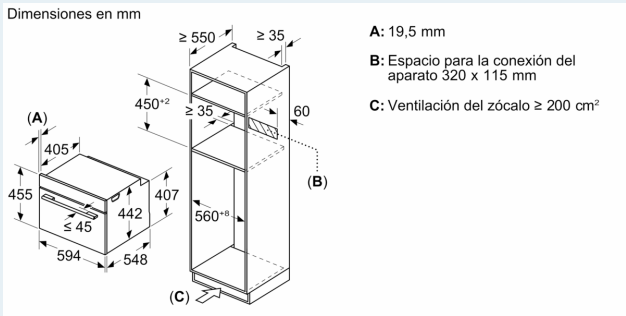

iQ700, Horno compacto con microondas, 60 x 45 cm, Negro CM776GKB1

Dibujos acotados