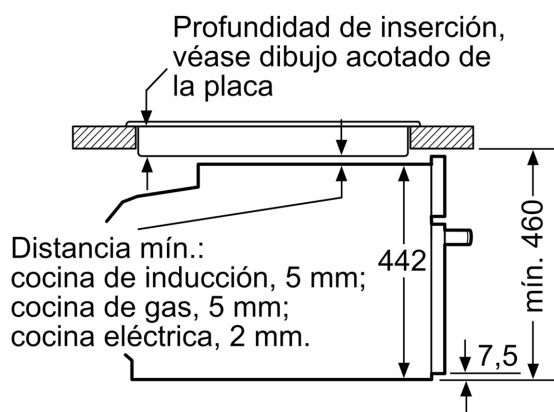

Dibujos acotados

Montaje con una placa.

Dimensiones en mm

Si se instala el aparato compacto debajo de una placa, se debe respetar el siguiente grosor de encimera (incl., dado el caso, la estructura de soporte).

Tipo de placa	Mín. grosor de la encimera	
	saliente	a nivel
Placa de inducción	42 mm	43 mm
Placa de inducción de superficie completa	52 mm	53 mm
Cocina de gas	32 mm	43 mm
Cocina eléctrica	32 mm	35 mm