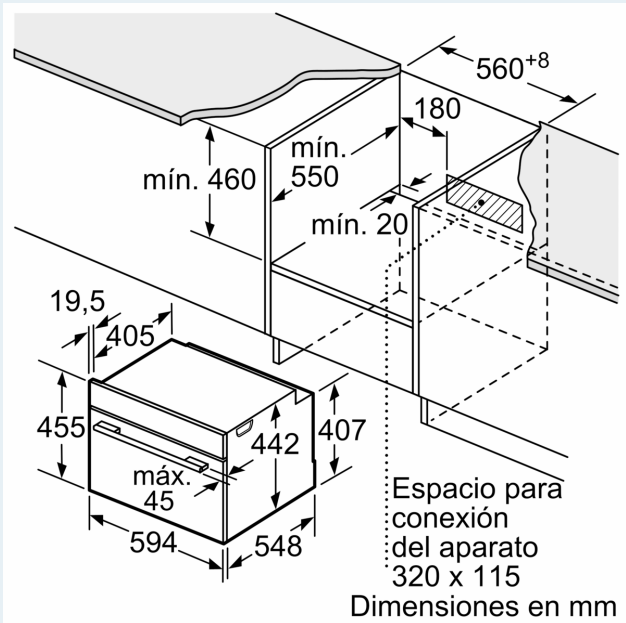

#### Medidas

- Dimensiones del aparato (alto x ancho x fondo): 455 mm x 594 mm x 548 mm
- Dimensiones de encastre (alto x ancho x fondo): 450 mm-455 mm x 560 mm-568 mm x 550 mm
- Consultar y respetar las dimensiones de encastre facilitadas en el manual de instalación

**iQ700, Horno compacto con microondas, 60 x 45 cm, Negro CM776GKB1**

**Dibujos acotados**

**Instalar dos aparatos uno encima de otro**  
**Circulación de aire**

A: Entrada de aire  $\geq 200 \text{ cm}^2$

Dimensiones en mm