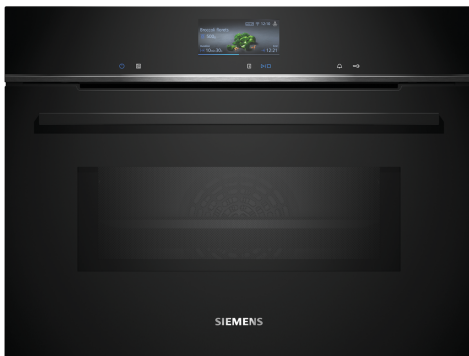

## iQ700, Horno compacto con microondas, 60 x 45 cm, Negro CM776GKB1