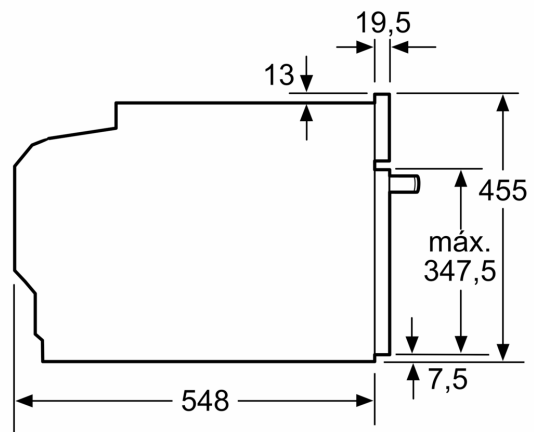

#### Información técnica

- Longitud del cable de conexión: 150 cm
- Tensión nominal: 220 - 240 V
- Potencia total a red eléctrica: 3.6 kw

#### Medidas

- Dimensiones del aparato (alto x ancho x fondo): 455 mm x 594 mm x 548 mm
- Dimensiones de encastre (alto x ancho x fondo): 450 mm-455 mm x 560 mm-568 mm x 550 mm
- Consultar y respetar las dimensiones de encastre facilitadas en el manual de instalación

**iQ700, Horno compacto con microondas, 60 x 45 cm, Negro CM776GKB1**

**Dibujos acotados**

**Instalar dos aparatos uno encima de otro**  
**Circulación de aire**

A: Entrada de aire  $\geq 200 \text{ cm}^2$

Dimensiones en mm