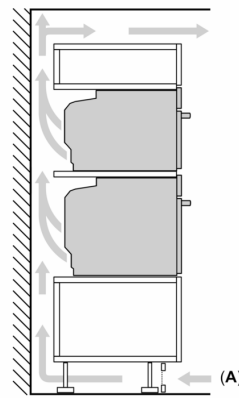

Instalar dos aparatos uno encima de otro
Circulación de aire

A: Entrada de aire $\geq 200 \text{ cm}^2$