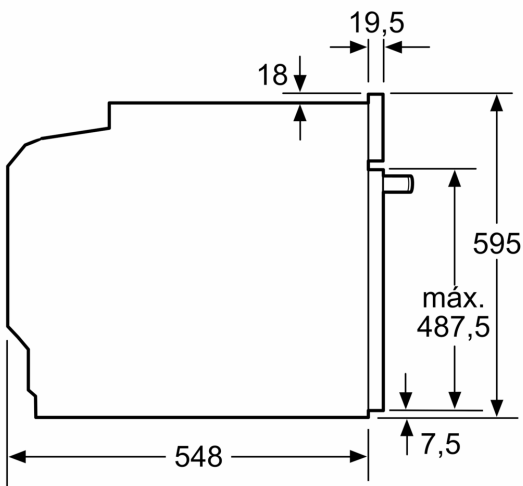

Dimensiones en mm

Si se instala el aparato debajo de una placa, se debe respetar el siguiente grosor de encimera (incl., dado el caso, la estructura de soporte).

Tipo de placa	Mín. grosor de la encimera	
	saliente	a nivel
Placa de inducción	37 mm	38 mm
Placa de inducción de superficie completa	47 mm	48 mm
Cocina de gas	30 mm	38 mm
Cocina eléctrica	27 mm	30 mm