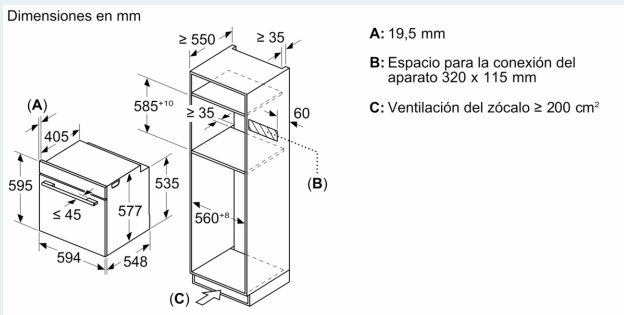

iQ700, Horno con microondas, 60 x 60 cm, Negro HM778GMB1

Dibujos acotados