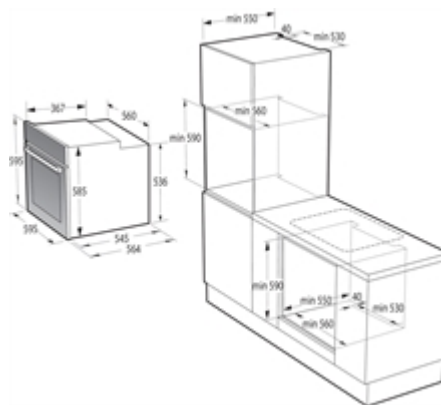

TIPOS DE GUIA:

Telescópica de 1 Nivel con sistema Click

INFORMACIÓN EFICIENCIA :

CAPACIDAD:

77 l

NUMERO CAVIDADES:

1

INDICE EFICIENCIA ENERGETICA:

81,6

CLASE EFICIENCIA ENERGETICA:

A+

CONSUMO ENERGIA:

1,03 kWh

NIVEL DE RUIDO:

42 db(A)re 1 pW

FICHA DE PRODUCTO