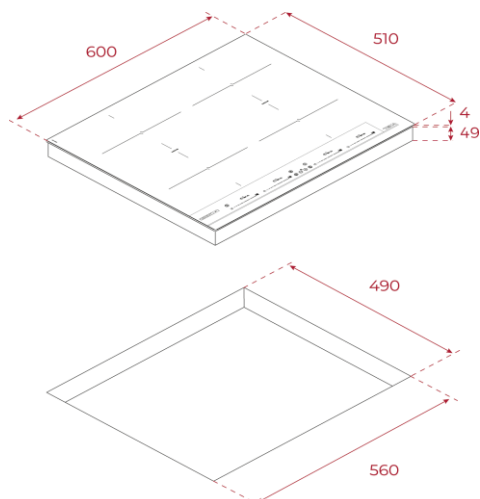

Dibujo técnico

Características

Inducción INFINITY G1 Edición Especial

- Cristal con acabado redondeado
- Touch Control **Multislider** con sensores acústicos y bloqueo de seguridad (uno para cada placa de cocción)
- Programador del tiempo de cocción hasta 99 minutos con avisador acústico (posibilidad de programar todas las placas a la vez)
- 6 zonas de cocción (4 + 2 Flex combinadas)
 - 4 zonas de 235 x 189 mm
 - 2 zonas Flex de 235 x 395 mm
- **Funciones directas: Simmering, melting y mantenimiento de calor**
- **Función Flex**
- Función Power Plus de máxima potencia en todas las placas inductivas (2.200 W - 2.200 W - 2.200 W - 2.200 W)
- Función STOP & GO
- Modo silencio
- Sistema fácil instalación Fast-Click
- Regulador de potencia

Color	Referencia	EAN 13
Infinity BK-MT	112510038	8434778022827

Datos técnicos

- Potencia nominal máxima W: 7.200
- Indicadores de calor residual: si
- Bloqueo de seguridad: si
- Desconexión automática de seguridad: si
- Seguridad gas por termopar: -