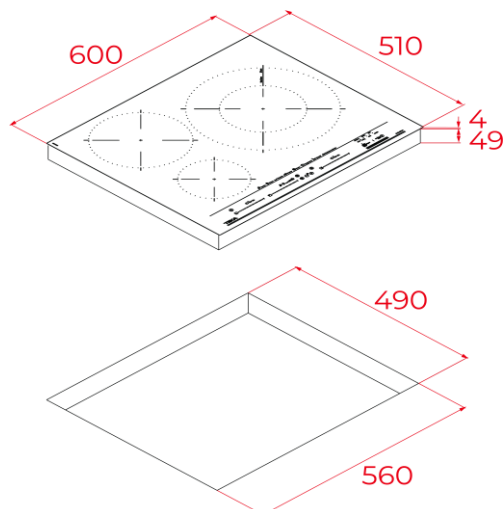

**Características**

**Placa de inducción MasterSense CristalColor**

- Cristal con bisel frontal
- Touch Control **Multislider** con sensores acústicos y bloqueo de seguridad (uno para cada placa de cocción)
- Función STOP & GO
- Programador del tiempo de cocción hasta 99 minutos con avisador acústico (posibilidad de programar todas las placas a la vez)
- Modo silencio
- **8 funciones directas: Parrilla, Fritura, Plancha, Pochar, Hervir, Fuego lento, Derretir y Mantener caliente**
- **Función MestrePaeller**
  - 3 zonas de cocción
    - 1 placa de Ø 150 mm
    - 1 placa de Ø 215 mm con **sensores de temperatura**
    - 1 placa de doble circuito de Ø 180 / 320 mm
- **Zona Paellera XL de 320 mm**
- Función Power Plus de máxima potencia en todas las placas inductivas (1.600 W - 3.000 W - 3.600 W)
- Regulador de potencia
- Sistema de instalación Fast-Click

**Dibujo técnico**

**Color**

**Referencia**

**EAN 13**

Cristal negro	112500055	8434778027068
---------------	-----------	---------------

**Datos técnicos**

Potencia nominal máxima W:	7.200
Indicadores de calor residual:	si
Bloqueo de seguridad	si
Desconexión automática de seguridad	si
Seguridad gas por termopar	-