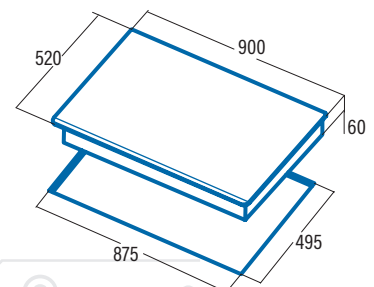

DISPONIBILIDAD MAYO 2019

IDF 9012 PRO BK
Cod. **08024202** EAN **8422248079631**