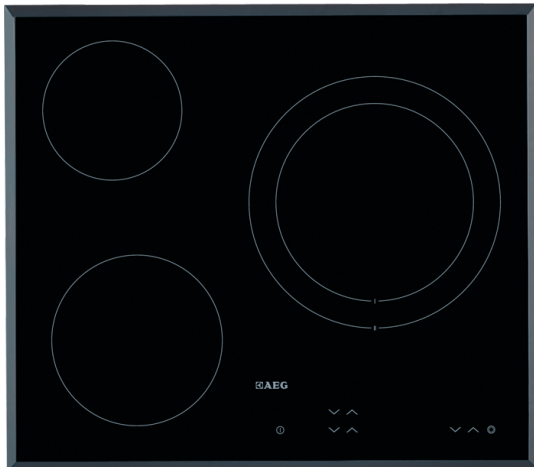

## HK623021FB Placa

### Mandos táctiles eficaces

Los eficaces mandos táctiles le permiten ajustar el nivel de calor de la zona de cocción con precisión, al tiempo que su superficie plana es fácil de limpiar y se integra a la perfección con las superficies de trabajo.

#### Características :

- Vitrocerámica independiente
- Biselada
- Mandos digitales
- Posición de los mandos: Frontal derecho
- Controles iluminados
- Zona frontal izquierda: Hilight , 1800W/180mm
- Zona trasera izquierda: Luz alta , 1200W/145mm
- Zona frontal derecha: zona de cocción de doble anillo, Luz alta, Paella , 1700/2700W/210/270mm
- Sistema seguridad niños.
- Bloqueo de seguridad
- Avisador acústico
- Indicadores de calor residual
- Nuevo sistema "Easy set up" sobre encimera.
- ProBox™: disponible como accesorio para una instalación sencilla y segura sobre los cajones de la cocina
- Color principal: Negro

#### Datos técnicos :

- Nombre del producto : AEG949 595 315
- Marca : AEG
- Modelo : HK623021FB
- Tipo : Vitrocerámica
- Zona cocción frontal dcho. : 1700/2700W/210/270mm
- Zona cocción frontal izdo. : 1800W/180mm
- Zona cocción central : -
- Zona cocción posterior dcho. : -
- Zona cocción posterior izdo. : 1200W/145mm
- Alto hueco (mm) : 38
- Ancho (mm) : 590
- Fondo (mm) : 520
- Ancho hueco (mm) : 560
- Fondo hueco (mm) : 490
- Carga eléctrica total (W) : 5700
- Frecuencia (Hz) : 50-60
- Voltaje (V) : 220-240
- Color : Negro
- ColorEnglish : Black
- Color : Negro