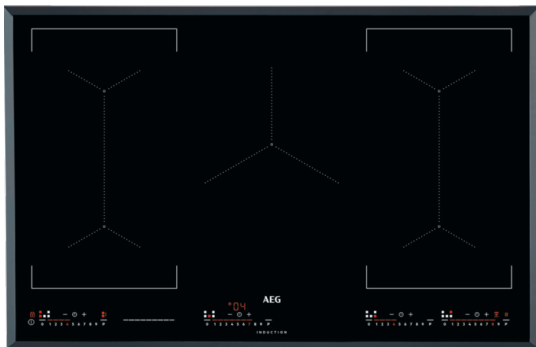

IKE85651FB Placa de cocción

Más espacio, más sabor... Al instante

Crea varias superficies de cocción de gran tamaño con la función puente de las nuevas placas de inducción AEG. Puedes emparejar dos zonas con sólo tocar un botón, creando un solo puente para cocinar. Se alinean automáticamente para compartir los ajustes de temperatura y tiempo de cocción. Función optimizada para su uso con grandes recipientes.

Superficie de inducción flexible que se adapta a todos los utensilios

Las placas de inducción MaxiSense® ofrecen zonas de cocción con detección automática del recipiente. Eso significa que cada zona detecta el tamaño y la forma de los utensilios usados, sean grandes o pequeños, y transfiere el calor de inmediato solo a la

Datos técnicos :

- Tipo : Inducción
- Tamaño (cm) : 80
- Mandos de la placa : Táctil deslizante
- Carga eléctrica total (W) : 7350
- Estética : Cuádruple biselado
- Dimensiones encastrado Alto x Ancho x Prof. : 44x780x490
- Voltaje (V) : 220-240/400V2N
- Marca : AEG
- Modelo : IKE85651FB
- Zona cocción frontal dcho. : 2300/3200W/180x210mm
- Zona cocción frontal izdo. : 2300/3200W/180x210mm
- Zona cocción central Potencia/Diámetro : -
- Zona cocción posterior dcho. : 2300/3200W/180x210mm
- Zona cocción posterior izdo. : 2300/3200W/180x210mm
- Nombre del producto : AEG949 597 302
- Alto hueco (mm) : 44
- Ancho (mm) : 810
- Fondo (mm) : 520
- Ancho hueco (mm) : 780
- Fondo hueco (mm) : 490
- Frecuencia (Hz) : 50-60
- Color : Negro
- ColorEnglish : Black
- Color : Negro
- Product Partner Code : E - Generic Partner All

Descripción del

Placa biselada extraplana de inducción flexible de 80 cm «Maxisense» de 5 zonas Power, controles intuitivos ocultos «Pure» con reconocimiento de activación, función Puente, función Set&Go, sistema Hob2Hood de conexión automática con una campana compatible, anclaje EasyFix