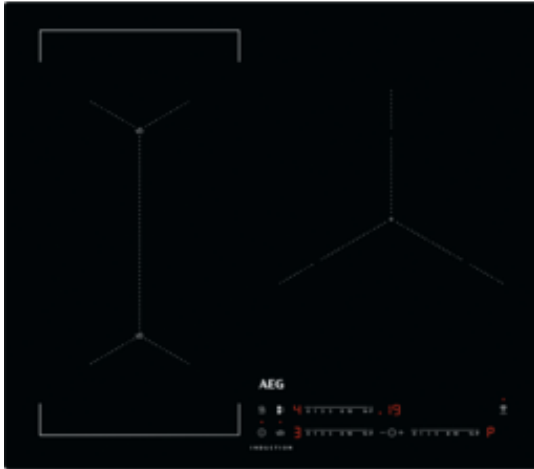

IAE63421CB Placa de cocción

SenseBoil®, evita derrames y olvídate de limpiar

Deja que el sensor de ebullición de esta placa detecte cuando rompe a hervir el agua para reducir automáticamente la potencia a fuego lento. Se acabó tener que estar pendiente del agua para que no acabe todo manchado al salpicar.