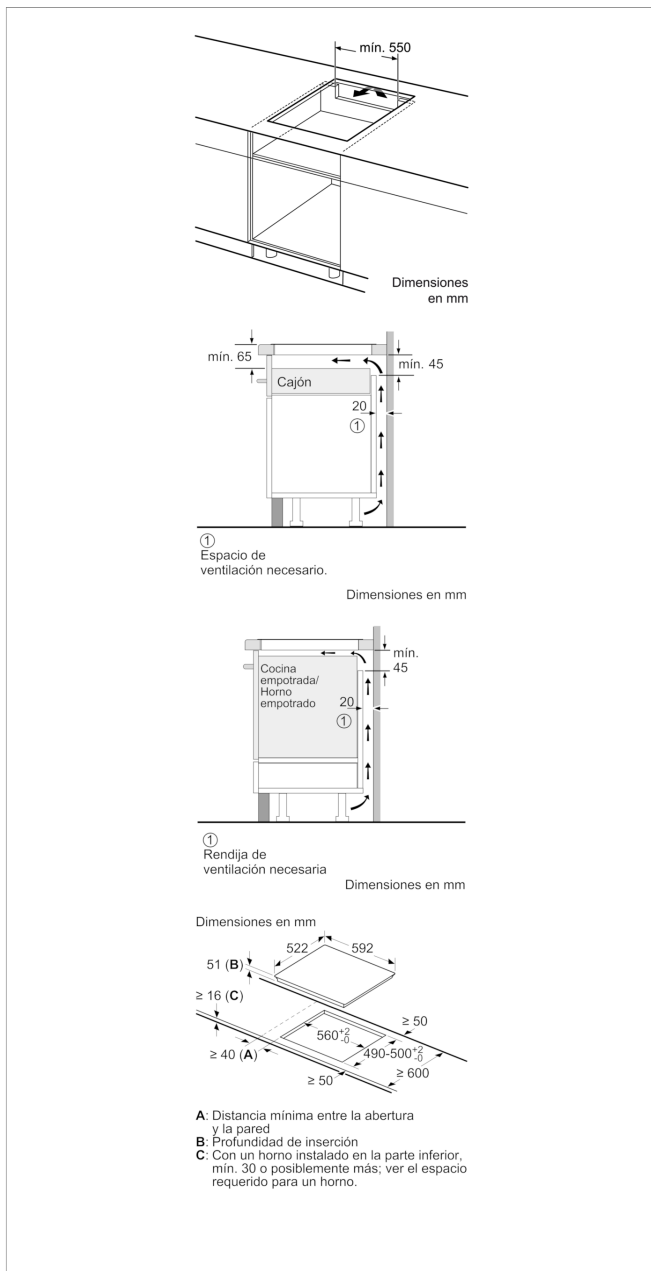

3CZ0015X Cazo 15 cm diámetro

3OL0018X Olla 18 cm diámetro

3SA0015X Sartén 15 cm diámetro

3SA0018X Sartén 18 cm diámetro

3SA0021X Sartén 21 cm diámetro

Accesorios incluidos

4242006287726

**Placa inducción, 60 cm,
3EB960AV**

Características

Familia de Producto: Placa independiente vitrocerámica
Tipo de construcción: Integrable
Entrada de energía: Eléctrico
Número de posiciones que se pueden usar al mismo tiempo: 4
Medidas del nicho de encastre: 51 x 560-560 x 490-500
Anchura del producto: 592
Dimensiones aparato (alto, ancho, fondo (sin incluir la puerta)) (mm): 51 x 592 x 522
Medidas del producto embalado (mm): 126 x 753 x 603
Peso neto (kg): 14,965
Peso bruto (kg): 16,1
Indicador de calor residual: Separado
Ubicación del panel de mandos: Frontal de placa de cocina
Certificaciones de homologación: AENOR, CE
Longitud del cable de alimentación eléctrica (cm): 110
Código EAN: 4242006287726