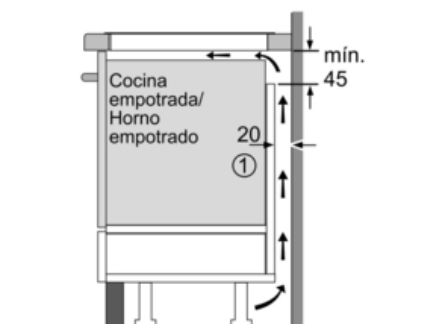

Datos técnicos

Familia de Producto :	Placa independie.vitrocerámica
Tipo de construcción :	Integrable
Entrada de energía :	Eléctrico
Número de posiciones que se pueden usar al mismo tiempo :	3
Medidas del nicho de encastre :	51 x 560-560 x 490-500
Anchura del producto :	592
Dimensiones aparato (alto, ancho, fondo) (mm) :	51 x 592 x 522
Peso neto (kg) :	12,0
Peso bruto (kg) :	13,0
Indicador de calor residual :	Separado
Ubicación del panel de mandos :	Frontal de placa de cocina
Material de la superficie básica :	vitrocerámica
Color superficie superior :	negro
Certificaciones de homologacion :	AENOR, CE
Longitud del cable de alimentación eléctrica (cm) :	110
Código EAN :	4242002870380
Potencia de conexión eléctrica (W) :	7400
Tensión (V) :	220-240
Frecuencia (Hz) :	50; 60

Serie | 6 Placas (gas, vitrocerámicas, inducción)

PIJ651FC1E

Placa de inducción de 60 cm de ancho

Terminación biselada

Color negro

EAN: 4242002870380

① Rendija de ventilación necesaria

Dimensiones en mm

Dimensiones en mm

- * Distancia mínima entre la abertura y la pared
- ** Profundidad de inserción
- *** Con un horno montado debajo, mín. 30, † puede ser más en caso necesario, véanse los requisitos dimensionales del horno

Dimensiones en mm

① Espacio de ventilación necesario.

Dimensiones en mm

① Rendija de ventilación necesaria

Dimensiones en mm