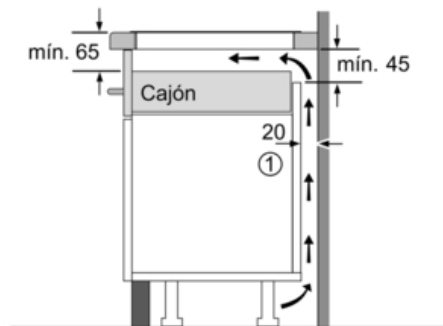

Datos técnicos

Familia de Producto :	Placa independie.vitrocerámica
Tipo de construcción :	Integrable
Entrada de energía :	Eléctrico
Número de posiciones que se pueden usar al mismo tiempo :	3
Medidas del nicho de encastre :	51 x 560-560 x 490-500
Anchura del producto :	592
Dimensiones aparato (alto, ancho, fondo) (mm) :	51 x 592 x 522
Peso neto (kg) :	12,0
Peso bruto (kg) :	13,0
Indicador de calor residual :	Separado
Ubicación del panel de mandos :	Frontal de placa de cocina
Material de la superficie básica :	vitrocerámica
Color superficie superior :	negro
Certificaciones de homologacion :	AENOR, CE
Longitud del cable de alimentación eléctrica (cm) :	110
Código EAN :	4242002870380
Potencia de conexión eléctrica (W) :	7400
Tensión (V) :	220-240
Frecuencia (Hz) :	50; 60

Serie | 6 Placas (gas, vitrocerámicas, inducción)

PIJ651FC1E

Placa de inducción de 60 cm de ancho

Terminación biselada

Color negro

EAN: 4242002870380

① Rendija de ventilación necesaria

Dimensiones en mm

Dimensiones en mm

- * Distancia mínima entre la abertura y la pared
- ** Profundidad de inserción
- *** Con un horno montado debajo, mín. 30, † puede ser más en caso necesario, véanse los requisitos dimensionales del horno

Dimensiones en mm

① Espacio de ventilación necesario.

Dimensiones en mm

① Rendija de ventilación necesaria

Dimensiones en mm