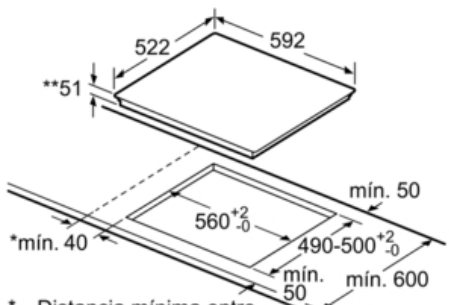

Datos técnicos

Familia de Producto :	Placa independie.vitrocerámica
Tipo de construcción :	Integrable
Entrada de energía :	Eléctrico
Número de posiciones que se pueden usar al mismo tiempo :	3
Medidas del nicho de encastre :	51 x 560-560 x 490-500
Anchura del producto :	592
Dimensiones aparato (alto, ancho, fondo) (mm) :	51 x 592 x 522
Peso neto (kg) :	12,0
Peso bruto (kg) :	13,0
Indicador de calor residual :	Separado
Ubicación del panel de mandos :	Frontal de placa de cocina
Material de la superficie básica :	vitrocerámica
Color superficie superior :	negro
Certificaciones de homologacion :	AENOR, CE
Longitud del cable de alimentación eléctrica (cm) :	110
Código EAN :	4242002870380
Potencia de conexión eléctrica (W) :	7400
Tensión (V) :	220-240
Frecuencia (Hz) :	50; 60

Serie | 6 Placas (gas, vitrocerámicas, inducción)

PIJ651FC1E

Placa de inducción de 60 cm de ancho

Terminación biselada

Color negro

EAN: 4242002870380

① Rendija de ventilación necesaria

Dimensiones en mm

Dimensiones en mm

- * Distancia mínima entre la abertura y la pared
- ** Profundidad de inserción
- *** Con un horno montado debajo, mín. 30, † puede ser más en caso necesario, véanse los requisitos dimensionales del horno

Dimensiones en mm

① Espacio de ventilación necesario.

Dimensiones en mm

① Rendija de ventilación necesaria

Dimensiones en mm