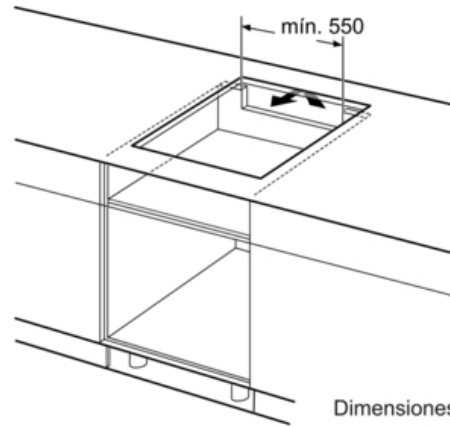

Datos técnicos

Familia de Producto :	Placa independie.vitrocerámica
Tipo de construcción :	Integrable
Entrada de energía :	Eléctrico
Número de posiciones que se pueden usar al mismo tiempo :	3
Medidas del nicho de encastre :	51 x 560-560 x 490-500
Anchura del producto :	592
Dimensiones aparato (alto, ancho, fondo) (mm) :	51 x 592 x 522
Peso neto (kg) :	12,0
Peso bruto (kg) :	13,0
Indicador de calor residual :	Separado
Ubicación del panel de mandos :	Frontal de placa de cocina
Material de la superficie básica :	vitrocerámica
Color superficie superior :	negro
Certificaciones de homologacion :	AENOR, CE
Longitud del cable de alimentación eléctrica (cm) :	110
Código EAN :	4242002870380
Potencia de conexión eléctrica (W) :	7400
Tensión (V) :	220-240
Frecuencia (Hz) :	50; 60

Serie | 6 Placas (gas, vitrocerámicas, inducción)

PIJ651FC1E

Placa de inducción de 60 cm de ancho

Terminación biselada

Color negro

EAN: 4242002870380

① Rendija de ventilación necesaria

Dimensiones en mm

Dimensiones en mm

- * Distancia mínima entre la abertura y la pared
- ** Profundidad de inserción
- *** Con un horno montado debajo, mín. 30, † puede ser más en caso necesario, véanse los requisitos dimensionales del horno

Dimensiones en mm

① Espacio de ventilación necesario.

Dimensiones en mm

① Rendija de ventilación necesaria

Dimensiones en mm