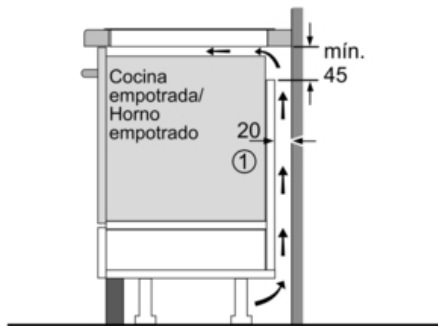

Datos técnicos

Familia de Producto :	Placa independie.vitrocerámica
Tipo de construcción :	Integrable
Entrada de energía :	Eléctrico
Número de posiciones que se pueden usar al mismo tiempo :	3
Medidas del nicho de encastre :	51 x 560-560 x 490-500
Anchura del producto :	592
Dimensiones aparato (alto, ancho, fondo) (mm) :	51 x 592 x 522
Peso neto (kg) :	12,0
Peso bruto (kg) :	13,0
Indicador de calor residual :	Separado
Ubicación del panel de mandos :	Frontal de placa de cocina
Material de la superficie básica :	vitrocerámica
Color superficie superior :	negro
Certificaciones de homologacion :	AENOR, CE
Longitud del cable de alimentación eléctrica (cm) :	110
Código EAN :	4242002870380
Potencia de conexión eléctrica (W) :	7400
Tensión (V) :	220-240
Frecuencia (Hz) :	50; 60

Serie | 6 Placas (gas, vitrocerámicas, inducción)

PIJ651FC1E

Placa de inducción de 60 cm de ancho

Terminación biselada

Color negro

EAN: 4242002870380

① Rendija de ventilación necesaria

Dimensiones en mm

Dimensiones en mm

- * Distancia mínima entre la abertura y la pared
- ** Profundidad de inserción
- *** Con un horno montado debajo, mín. 30, † puede ser más en caso necesario, véanse los requisitos dimensionales del horno