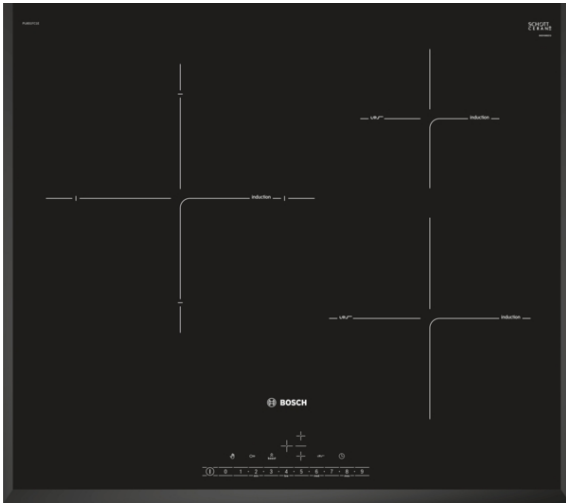

Serie | 6 Placas (gas, vitrocerámicas, inducción)
PIJ651FC1E
Placa de inducción de 60 cm de ancho
Terminación biselada
Color negro
EAN: 4242002870380

Control de temperatura del aceite: permite conseguir un dorado perfecto de los alimentos gracias al sensor automático.

- **Control DirectSelect:** selecciona con un solo toque la zona de cocción, su potencia y otras funciones.
- **Control de temperatura del aceite:** selecciona el nivel deseado y la sartén se calentará a la temperatura perfecta para introducir el alimento. La placa te avisará en el momento justo.
- **Zona 28 cm:** amplia zona de cocción de 28 cm de diámetro, para cocinar con grandes recipientes.
- **Terminación biselada:** diseño limpio con cristal biselado en la parte delantera y los laterales.
- **Programación del tiempo de cocción:** apaga la zona de cocción seleccionada una vez transcurrido el tiempo establecido.
- **Inducción:** rápida, segura, limpia y muy eficiente.
- **Función Sprint:** reduce el tiempo de calentamiento de grandes cantidades de agua y otros líquidos hasta en un 50%.

Control de temperatura del aceite: permite conseguir un dorado perfecto de los alimentos gracias al sensor automático.

-
- Control DirectSelect con 17 niveles de cocción
 - 3 zonas de inducción con función Sprint para cada zona:
 - 1 zona gigante de 28 cm
 - 1 zona de 15 cm
 - 1 zona de 21 cm
 - Control de temperatura del aceite con 4 niveles
 - Función Inicio Automático
 - Función Memoria
 - Función Mi Consumo
 - Programación de tiempo de cocción para cada zona y avisador acústico
 - Posibilidad de desconectar las señales acústicas
 - Bloqueo de seguridad para niños automático o manual
 - Desconexión automática de seguridad de la placa
 - Potencia total de la placa limitable por el usuario
 - Indicador de calor residual dual (H/h)
 - Incluye guía rápida de uso para el control de temperatura del aceite
 - Libro de recetas gratuito bajo pedido