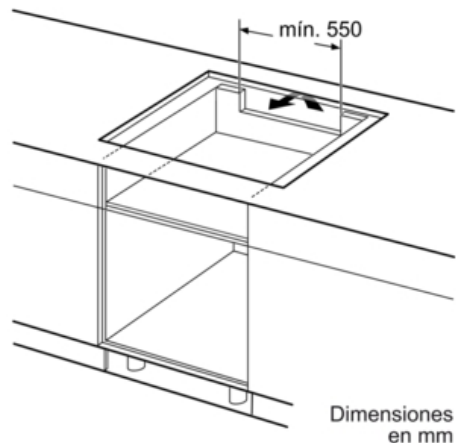

**Datos técnicos**

Familia de Producto :	Placa independiente vitrocerámica
Tipo de construcción :	Integrable
Entrada de energía :	Eléctrico
Número de posiciones que se pueden usar al mismo tiempo :	5
Medidas del nicho de encastre :	51 x 750-780 x 490-500
Anchura del producto :	816
Dimensiones aparato (alto, ancho, fondo) (mm) :	51 x 816 x 527
Peso neto (kg) :	17,0
Peso bruto (kg) :	19,0
Indicador de calor residual :	Separado
Ubicación del panel de mandos :	Frontal de placa de cocina
Material de la superficie básica :	vitrocerámica
Color superficie superior :	aluminio, negro
Color del marco :	aluminio
Certificaciones de homologación :	AENOR, CE
Longitud del cable de alimentación eléctrica (cm) :	110
Código EAN :	4242002871035
Potencia de conexión eléctrica (W) :	7400
Tensión (V) :	220-240
Frecuencia (Hz) :	50; 60

Serie | 8 Placas ( gas, vitrocerámicas, inducción)

PXV875DC1E

Placa de inducción de 80 cm de ancho

Terminación Premium

Color negro

EAN: 4242002871035

① Rendija de ventilación necesaria

Dimensiones en mm

Dimensiones en mm

Dimensiones en mm

Dimensiones en mm