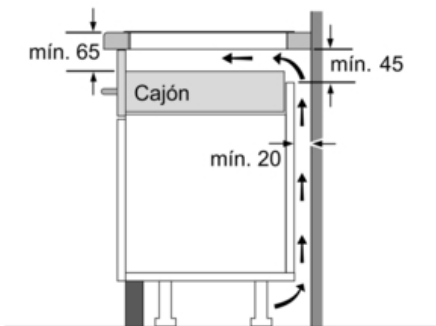

**Datos técnicos**

Familia de Producto :	Placa independiente vitrocerámica
Tipo de construcción :	Integrable
Entrada de energía :	Eléctrico
Número de posiciones que se pueden usar al mismo tiempo :	5
Medidas del nicho de encastre :	51 x 750-780 x 490-500
Anchura del producto :	816
Dimensiones aparato (alto, ancho, fondo) (mm) :	51 x 816 x 527
Peso neto (kg) :	17,0
Peso bruto (kg) :	19,0
Indicador de calor residual :	Separado
Ubicación del panel de mandos :	Frontal de placa de cocina
Material de la superficie básica :	vitrocerámica
Color superficie superior :	aluminio, negro
Color del marco :	aluminio
Certificaciones de homologación :	AENOR, CE
Longitud del cable de alimentación eléctrica (cm) :	110
Código EAN :	4242002871035
Potencia de conexión eléctrica (W) :	7400
Tensión (V) :	220-240
Frecuencia (Hz) :	50; 60

Serie | 8 Placas ( gas, vitrocerámicas, inducción)

PXV875DC1E

Placa de inducción de 80 cm de ancho

Terminación Premium

Color negro

EAN: 4242002871035

① Rendija de ventilación necesaria

Dimensiones en mm

Dimensiones en mm

Dimensiones en mm

Dimensiones en mm