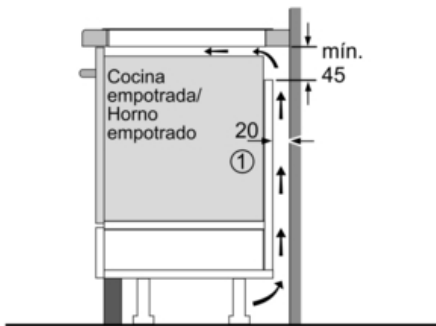

**Datos técnicos**

Familia de Producto :	Placa independiente vitrocerámica
Tipo de construcción :	Integrable
Entrada de energía :	Eléctrico
Número de posiciones que se pueden usar al mismo tiempo :	5
Medidas del nicho de encastre :	51 x 750-780 x 490-500
Anchura del producto :	816
Dimensiones aparato (alto, ancho, fondo) (mm) :	51 x 816 x 527
Peso neto (kg) :	17,0
Peso bruto (kg) :	19,0
Indicador de calor residual :	Separado
Ubicación del panel de mandos :	Frontal de placa de cocina
Material de la superficie básica :	vitrocerámica
Color superficie superior :	aluminio, negro
Color del marco :	aluminio
Certificaciones de homologación :	AENOR, CE
Longitud del cable de alimentación eléctrica (cm) :	110
Código EAN :	4242002871035
Potencia de conexión eléctrica (W) :	7400
Tensión (V) :	220-240
Frecuencia (Hz) :	50; 60

Serie | 8 Placas ( gas, vitrocerámicas, inducción)

PXV875DC1E

Placa de inducción de 80 cm de ancho

Terminación Premium

Color negro

EAN: 4242002871035

① Rendija de ventilación necesaria

Dimensiones en mm

Dimensiones en mm

Dimensiones en mm

Dimensiones en mm