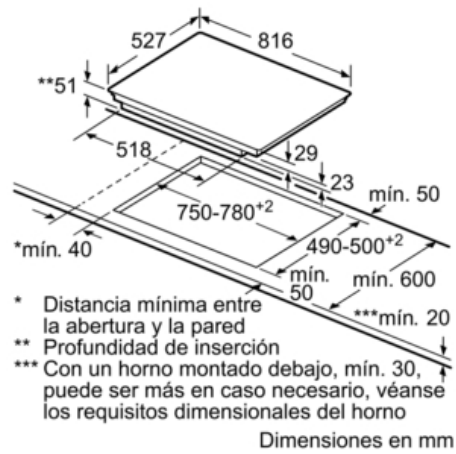

**Datos técnicos**

Familia de Producto :	Placa independiente vitrocerámica
Tipo de construcción :	Integrable
Entrada de energía :	Eléctrico
Número de posiciones que se pueden usar al mismo tiempo :	5
Medidas del nicho de encastre :	51 x 750-780 x 490-500
Anchura del producto :	816
Dimensiones aparato (alto, ancho, fondo) (mm) :	51 x 816 x 527
Peso neto (kg) :	17,0
Peso bruto (kg) :	19,0
Indicador de calor residual :	Separado
Ubicación del panel de mandos :	Frontal de placa de cocina
Material de la superficie básica :	vitrocerámica
Color superficie superior :	aluminio, negro
Color del marco :	aluminio
Certificaciones de homologación :	AENOR, CE
Longitud del cable de alimentación eléctrica (cm) :	110
Código EAN :	4242002871035
Potencia de conexión eléctrica (W) :	7400
Tensión (V) :	220-240
Frecuencia (Hz) :	50; 60

Serie | 8 Placas ( gas, vitrocerámicas, inducción)

PXV875DC1E

Placa de inducción de 80 cm de ancho

Terminación Premium

Color negro

EAN: 4242002871035

① Rendija de ventilación necesaria

Dimensiones en mm

Dimensiones en mm

Dimensiones en mm

Dimensiones en mm