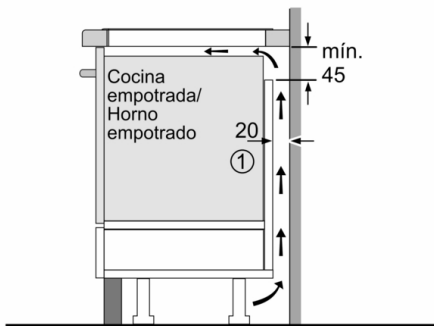

Serie | 4, Placa de inducción, 60 cm, negro PIJ631BB5E

① Rendija de ventilación necesaria

Dimensiones en mm