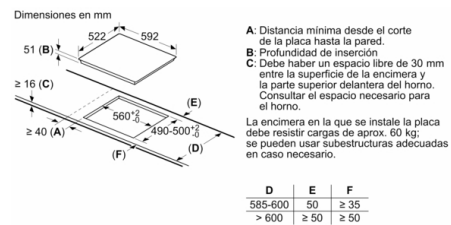

560-560 x 490-500 mm

Anchura del producto : 592 mm

Dimensiones de instalación necesarias (H x W x D) : 51 x 592 x

522 mm

Medidas del producto embalado : 126 x 753 x 603 mm

Peso neto : 12,3 kg

Peso bruto : 13,5 kg

Longitud del cable de alimentación eléctrica : 110 cm

Código EAN : 4242005321070

Potencia de conexión eléctrica : 7400 W

Tensión : 220-240 V

Frecuencia : 50; 60 Hz

4 242005 321070

Serie | 4, Placa de inducción, 60 cm, negro PIJ631BB5E

Placa de inducción: rapidez, limpieza y seguridad, con el mínimo consumo.

- 60 cm: espacio para 3 recipientes.
- Control TouchSelect con 17 niveles de cocción
- 17 niveles de cocción para adaptar la potencia con mayor precisión
- Función boost: calienta de manera más rápida al incrementar la potencia de manera puntual
- Función Inicio Automático
- Función Memoria
- Indicador de calor residual en 2 niveles (H/h)
- Bloqueo de seguridad para niños automático o manual
- Desconexión automática de seguridad de la placa
- Terminación bisel delantero
- Dimensiones del aparato (A l x An x F mm): 51 x 592 x 522
- Dimensiones de encastre (ancho x fondo x alto mm.): 560 x 490 x 51
- Potencia máxima: 7400 W
- Potencia total de la placa limitable por el usuario.

Serie | 4, Placa de inducción, 60 cm, negro PIJ631BB5E

① Rendija de ventilación necesaria

Dimensiones en mm

① Espacio de ventilación necesario.

Dimensiones en mm