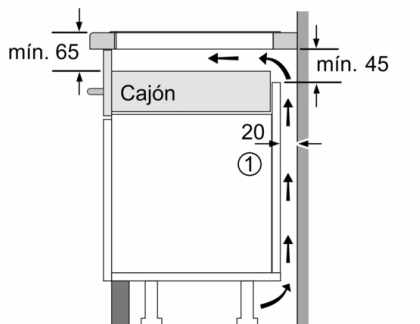

560-560 x 490-500 mm

Anchura del producto : 592 mm

Dimensiones de instalación necesarias (H x W x D) : 51 x 592 x

522 mm

Medidas del producto embalado : 126 x 753 x 603 mm

Peso neto : 12,3 kg

Peso bruto : 13,5 kg

Longitud del cable de alimentación eléctrica : 110 cm

Código EAN : 4242005321070

Potencia de conexión eléctrica : 7400 W

Tensión : 220-240 V

Frecuencia : 50; 60 Hz

4 242005 321070

Serie | 4, Placa de inducción, 60 cm, negro PIJ631BB5E

Placa de inducción: rapidez, limpieza y seguridad, con el mínimo consumo.

- 60 cm: espacio para 3 recipientes.
- Control TouchSelect con 17 niveles de cocción
- 17 niveles de cocción para adaptar la potencia con mayor precisión
- Función boost: calienta de manera más rápida al incrementar la potencia de manera puntual
- Función Inicio Automático
- Función Memoria
- Indicador de calor residual en 2 niveles (H/h)
- Bloqueo de seguridad para niños automático o manual
- Desconexión automática de seguridad de la placa
- Terminación bisel delantero
- Dimensiones del aparato (A l x An x F mm): 51 x 592 x 522
- Dimensiones de encastre (ancho x fondo x alto mm.): 560 x 490 x 51
- Potencia máxima: 7400 W
- Potencia total de la placa limitable por el usuario.

Serie | 4, Placa de inducción, 60 cm, negro PIJ631BB5E

① Rendija de ventilación necesaria

Dimensiones en mm

① Espacio de ventilación necesario.

Dimensiones en mm