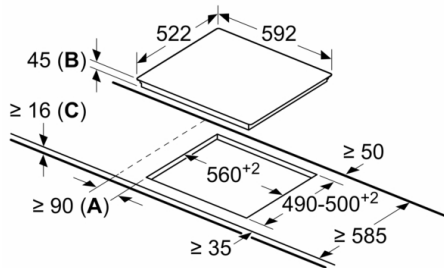

Anchura del producto : 592 mm

Dimensiones de instalación necesarias (H x W x D) : 45 x 592 x 522 mm

Medidas del producto embalado : 100 x 750 x 590 mm

Peso neto : 7,8 kg

Peso bruto : 8,5 kg

Indicador de calor residual : Separado

## **Serie | 4, Placa vitrocerámica, 60 cm, negro PKK631BB8E**

### **La placa vitrocerámica con una electrónica que facilita su uso.**

---

- 60 cm: espacio para 3 recipientes.
- TouchControl +/- (EasyTouch)
- 17 niveles de cocción para adaptar la potencia con mayor precisión
- Indicador de calor residual en 2 niveles (H/h)
- Bloqueo de seguridad para niños automático o manual
- Desconexión automática de seguridad de la placa
- Terminación bisel delantero
- Dimensiones del aparato (A l x An x F mm): 45 x 592 x 522
- Dimensiones de encastre (ancho x fondo x alto mm.): 560 x 490 x 45
- Potencia máxima: 5700 W

## Serie | 4, Placa vitrocerámica, 60 cm, negro PKK631BB8E

Dimensiones en mm

- A:** Distancia mínima entre la abertura de la placa y la pared.
- B:** Profundidad de inserción
- C:** Con horno empotrado por debajo, mín. 20, quizás más; ver requisitos dimensionales para el horno.