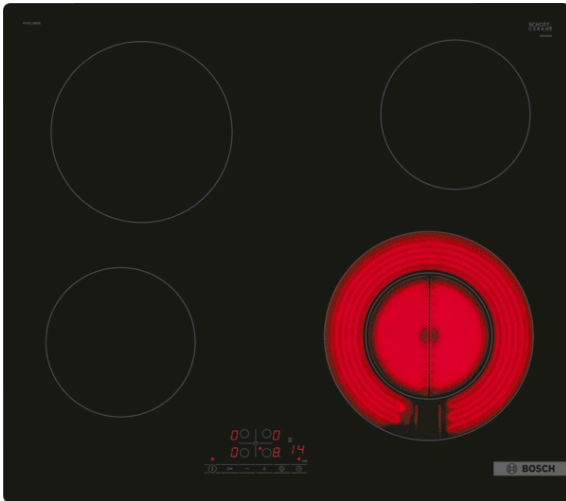

**Serie | 4, Placa vitrocerámica, 60 cm,
negro
PKF611BB8E**

Accesorios opcionales

HEZ9SE030 : Set de 2 ollas y 1 sartén

La placa vitrocerámica con una electrónica que facilita su uso.

- **Control TouchSelect:** selecciona de la zona de cocción y ajusta fácilmente la potencia deseada.
- **Programación del tiempo de cocción:** apaga la zona de cocción seleccionada una vez transcurrido el tiempo establecido.
- **Seguridad para niños:** bloquea el panel de mandos para impedir cambios accidentales de configuración.

Datos técnicos

Familia de Producto : Placa independie.vitrocera mica

Tipo de construcción : Integrable

Entrada de energía : Eléctrico

Número de posiciones que se pueden usar al mismo tiempo : 4

Dimensiones de instalación necesarias (H x W x D) : 45 x 560-560 x 490-500 mm

Ubicación del panel de mandos : Frontal de placa de cocina

Material de la superficie básica : Vitrocera mica

Color superficie superior : negro

Certificaciones de homologacion : CE, VDE

Longitud del cable de alimentación eléctrica : 100 cm

- 60 cm: espacio para 4 recipientes.
- TouchControl +/- (EasyTouch)
- 17 niveles de cocción para adaptar la potencia con mayor precisión
- Indicador de calor residual en 2 niveles (H/h)
- Bloqueo de seguridad para niños automático o manual
- Desconexión automática de seguridad de la placa
- Diseño sin marco
- Dimensiones del aparato (A l x An x F mm): 45 x 592 x 522
- Dimensiones de encastre (ancho x fondo x alto mm.): 560 x 490 x 45
- Potencia máxima: 6600 W