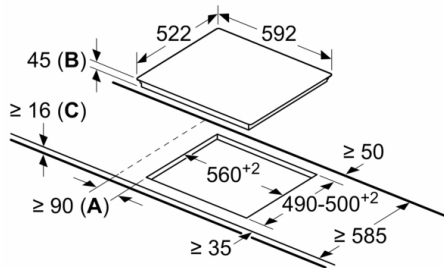

Anchura del producto : 592 mm

Dimensiones de instalación necesarias (H x W x D) : 45 x 592 x 522 mm

Medidas del producto embalado : 100 x 750 x 590 mm

Peso neto : 7,7 kg

Peso bruto : 8,4 kg

Indicador de calor residual : Separado

Código EAN : 4242005280438

Potencia de conexión eléctrica : 6600 W

Tensión : 220-240 V

Frecuencia : 50; 60 Hz

4 242005 280438

Serie | 4, Placa vitrocerámica, 60 cm, negro PKF611BB8E

La placa vitrocerámica con una electrónica que facilita su uso.

- 60 cm: espacio para 4 recipientes.
- TouchControl +/- (EasyTouch)
- 17 niveles de cocción para adaptar la potencia con mayor precisión
- Indicador de calor residual en 2 niveles (H/h)
- Bloqueo de seguridad para niños automático o manual
- Desconexión automática de seguridad de la placa
- Diseño sin marco
- Dimensiones del aparato (A l x An x F mm): 45 x 592 x 522
- Dimensiones de encastre (ancho x fondo x alto mm.): 560 x 490 x 45
- Potencia máxima: 6600 W

Serie | 4, Placa vitrocerámica, 60 cm, negro PKF611BB8E

Dimensiones en mm

- A:** Distancia mínima entre la abertura de la placa y la pared.
- B:** Profundidad de inserción
- C:** Con horno empotrado por debajo, mín. 20, quizás más; ver requisitos dimensionales para el horno.