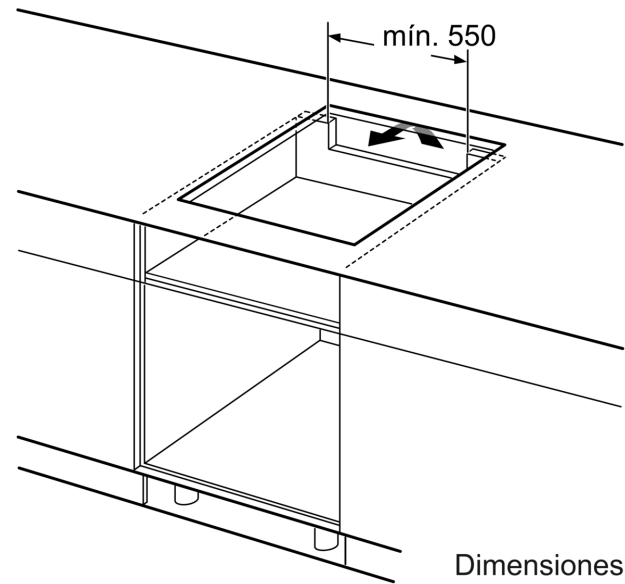

Datos técnicos

Familia de Producto:Placa independiente vitrocerámica
 Tipo de construcción: Integrable
 Fuente energética: Eléctrica
 Número de posiciones que se pueden usar al mismo tiempo: 3
 Dimensiones de instalación necesarias (H x W x D): ...51 x 560-560 x 490-500 mm
 Anchura:592 mm
 Dimensiones (Alt x Ancho x Fondo): 51 x 592 x 522 mm
 Medidas del producto embalado:126 x 753 x 608 mm
 Peso neto: 14.2 kg
 Peso bruto:16.4 kg
 Indicador de calor residual: Separado
 Ubicación del panel de mandos: Frontal de placa de cocina
 Material de la superficie: Cristal vitrocerámico
 Color superficie superior: Negro
 Longitud del cable de alimentación eléctrica: 110.0 cm
 Código EAN: 4242005391424
 Tensión: 220-240 V
 Frecuencia: 50; 60 Hz

**Serie 6, Placa inducción, 60 cm,
Negro, sin perfiles
PXJ631HC2E**

Dimensiones en mm

Dimensiones en mm

- A:** Distancia mín. desde el hueco de la placa hasta la pared
- B:** El espacio libre entre la superficie de la encimera y la parte superior del frontal del horno debe ser de 30 mm

Ver los requisitos de espacio para el horno

La encimera en la que se va a montar la placa debe soportar cargas de aprox. 60 kg; se deben utilizar estructuras adecuadas, si es necesario

C	D	E
585-600	50	≥ 35
> 600	≥ 50	≥ 50

A: Profundidad de empotramiento

① Rendija de ventilación necesaria

Dimensiones en mm

Dimensiones en mm

①
Espacio de
ventilación necesario.

Dimensiones en mm