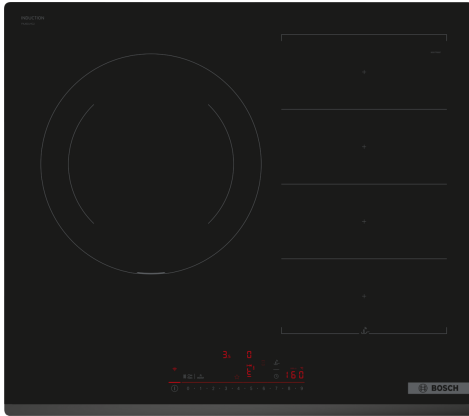

Serie 6, Placa inducción, 60 cm, Negro, sin perfiles PXJ631HC2E

- **Home Connect:** controla tu placa desde un dispositivo móvil.
- **Posibilidad de conexión Placa-Campana.** Controla la campana directamente desde tu placa o configura que automáticamente se encienda la campana en el modo óptimo de extracción cuando cocinas con tu placa.
- **DirectSelect:** selección rápida y sencilla de la zona de cocción, potencia y funciones adicionales.
- **FlexInducción:** la placa que se adapta a recipientes de diferentes formas y tamaños.
- **Favorito:** personaliza la placa de cocción con Home Connect

Datos técnicos

Familia de Producto:Placa independiente vitrocerámica
 Tipo de construcción: Integrable
 Fuente energética: Eléctrica
 Número de posiciones que se pueden usar al mismo tiempo: 3
 Dimensiones de instalación necesarias (H x W x D): ...51 x 560-560 x 490-500 mm
 Anchura:592 mm
 Dimensiones (Alt x Ancho x Fondo): 51 x 592 x 522 mm
 Medidas del producto embalado:126 x 753 x 608 mm
 Peso neto: 14.2 kg
 Peso bruto:16.4 kg
 Indicador de calor residual: Separado
 Ubicación del panel de mandos: Frontal de placa de cocina
 Material de la superficie: Cristal vitrocerámico
 Color superficie superior: Negro
 Longitud del cable de alimentación eléctrica: 110.0 cm
 Código EAN: 4242005391424
 Tensión: 220-240 V
 Frecuencia: 50; 60 Hz