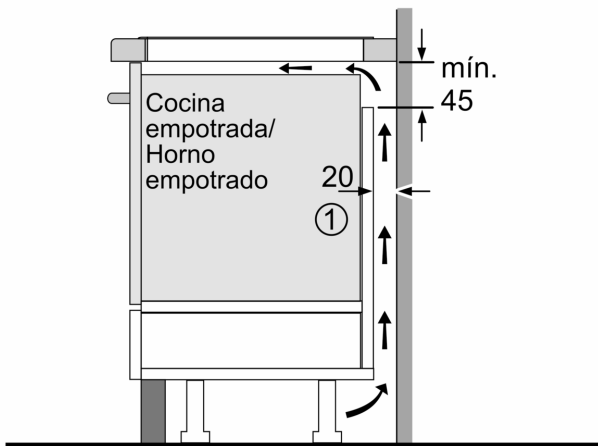

Dimensiones en mm

- **A:** Distancia mín. desde el hueco de la placa hasta la pared
- **B:** El espacio libre entre la superficie de la encimera y la parte superior del frontal del horno debe ser de 30 mm

Ver los requisitos de espacio para el horno

La encimera en la que se va a montar la placa debe soportar cargas de aprox. 60 kg; se deben utilizar estructuras adecuadas, si es necesario

C	D	E
585-600	50	≥ 35
> 600	≥ 50	≥ 50

A: Profundidad de empotramiento