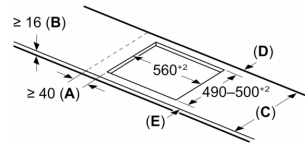

Datos técnicos

Familia de Producto:Placa independiente vitrocerámica
 Tipo de construcción: Integrable
 Fuente energética: Eléctrica
 Número de posiciones que se pueden usar al mismo tiempo: 3
 Dimensiones de instalación necesarias (H x W x D): ...51 x 560-560 x 490-500 mm
 Anchura:592 mm
 Dimensiones (Alt x Ancho x Fondo): 51 x 592 x 522 mm
 Medidas del producto embalado:126 x 753 x 608 mm
 Peso neto: 14.2 kg
 Peso bruto:16.4 kg
 Indicador de calor residual: Separado
 Ubicación del panel de mandos: Frontal de placa de cocina
 Material de la superficie: Cristal vitrocerámico
 Color superficie superior: Negro
 Longitud del cable de alimentación eléctrica: 110.0 cm
 Código EAN: 4242005391424
 Tensión: 220-240 V
 Frecuencia: 50; 60 Hz

**Serie 6, Placa inducción, 60 cm,
Negro, sin perfiles
PXJ631HC2E**

Dimensiones en mm

Dimensiones en mm

- A:** Distancia mín. desde el hueco de la placa hasta la pared
- B:** El espacio libre entre la superficie de la encimera y la parte superior del frontal del horno debe ser de 30 mm