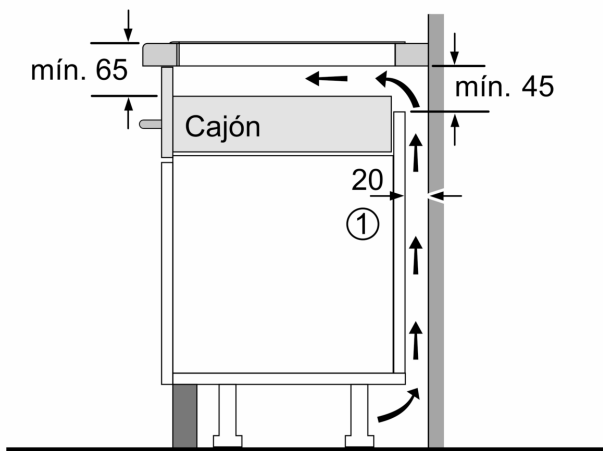

Datos técnicos

Familia de Producto:Placa independiente vitrocerámica
 Tipo de construcción: Integrable
 Fuente energética: Eléctrica
 Número de posiciones que se pueden usar al mismo tiempo: 3
 Dimensiones de instalación necesarias (H x W x D): ...51 x 560-560 x 490-500 mm
 Anchura:592 mm
 Dimensiones (Alt x Ancho x Fondo): 51 x 592 x 522 mm
 Medidas del producto embalado:126 x 753 x 608 mm
 Peso neto: 14.2 kg
 Peso bruto:16.4 kg
 Indicador de calor residual: Separado
 Ubicación del panel de mandos: Frontal de placa de cocina
 Material de la superficie: Cristal vitrocerámico
 Color superficie superior: Negro
 Longitud del cable de alimentación eléctrica: 110.0 cm
 Código EAN: 4242005391424
 Tensión: 220-240 V
 Frecuencia: 50; 60 Hz

**Serie 6, Placa inducción, 60 cm,
Negro, sin perfiles
PXJ631HC2E**

Dimensiones en mm

Dimensiones en mm

- A:** Distancia mín. desde el hueco de la placa hasta la pared
- B:** El espacio libre entre la superficie de la encimera y la parte superior del frontal del horno debe ser de 30 mm

Ver los requisitos de espacio para el horno

La encimera en la que se va a montar la placa debe soportar cargas de aprox. 60 kg; se deben utilizar estructuras adecuadas, si es necesario

C	D	E
585-600	50	≥ 35
> 600	≥ 50	≥ 50

A: Profundidad de empotramiento

① Rendija de ventilación necesaria

Dimensiones en mm

Dimensiones en mm

①
Espacio de
ventilación necesario.

Dimensiones en mm