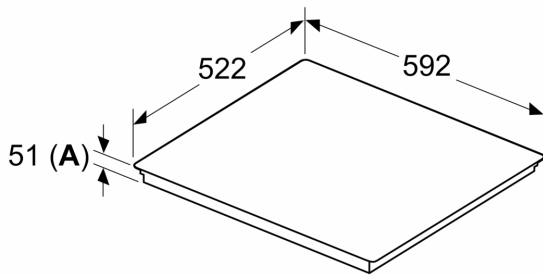

Datos técnicos

Familia de Producto:Placa independiente vitrocerámica
 Tipo de construcción: Integrable
 Fuente energética: Eléctrica
 Número de posiciones que se pueden usar al mismo tiempo: 3
 Dimensiones de instalación necesarias (H x W x D): ...51 x 560-560 x 490-500 mm
 Anchura:592 mm
 Dimensiones (Alt x Ancho x Fondo): 51 x 592 x 522 mm
 Medidas del producto embalado:126 x 753 x 608 mm
 Peso neto: 14.2 kg
 Peso bruto:16.4 kg
 Indicador de calor residual: Separado
 Ubicación del panel de mandos: Frontal de placa de cocina
 Material de la superficie: Cristal vitrocerámico
 Color superficie superior: Negro
 Longitud del cable de alimentación eléctrica: 110.0 cm
 Código EAN: 4242005391424
 Tensión: 220-240 V
 Frecuencia: 50; 60 Hz

**Serie 6, Placa inducción, 60 cm,
Negro, sin perfiles
PXJ631HC2E**

Dimensiones en mm

Dimensiones en mm

- A:** Distancia mín. desde el hueco de la placa hasta la pared
- B:** El espacio libre entre la superficie de la encimera y la parte superior del frontal del horno debe ser de 30 mm