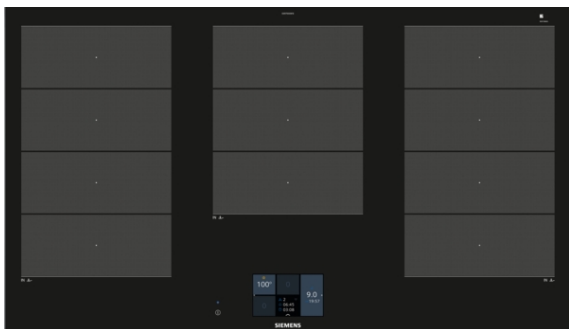

iQ700, Placa inducción, 90 cm, Negro EX975KXW1E

flexInducción: mayor flexibilidad a la hora de cocinar.

- ✓ Control TFT touchPlus: pantalla táctil de colores brillantes y gran tamaño.
- ✓ Home Connect: Controla tu placa inteligente desde tu dispositivo móvil o tablet.
- ✓ La función powerMove ofrece una cocción más cómoda gracias a las tres zonas con diferentes potencias preseleccionadas.
- ✓ La función boost acorta el tiempo de calentamiento inicial al aumentar la potencia en un 50%.
- ✓ El temporizador con desconexión automática apaga la placa transcurrido el tiempo seleccionado.

Equipamiento

Datos técnicos

Familia de Producto : Placa independie.vitrocerámica
 Tipo de construcción : Integrable
 Entrada de energía : Eléctrico
 Número de posiciones que se pueden usar al mismo tiempo : 5
 Dimensiones de instalación necesarias (H x W x D) : 51 x 880-880 x 490-500 mm
 Anchura del producto : 912 mm
 Dimensiones de instalación necesarias (H x W x D) : 51 x 912 x 520 mm
 Medidas del producto embalado : 126 x 1073 x 603 mm
 Peso neto : 21,4 kg
 Peso bruto : 23,2 kg
 Indicador de calor residual : Separado
 Ubicación del panel de mandos : Frontal de placa de cocina
 Color superficie superior : Negro
 Certificaciones de homologación : AENOR, CE
 Longitud del cable de alimentación eléctrica : 110 cm
 Código EAN : 4242003765685
 Potencia de conexión eléctrica : 11100 W
 Tensión : 220-240 V
 Frecuencia : 50; 60 Hz

Accesorios

Medidas

- Medidas del aparato (ancho x fondo): 912 x 520 mm
- Medidas de encastre (ancho x fondo): 880 x 490 mm

iQ700, Placa inducción, 90 cm, Negro EX975KXW1E

Dibujos acotados