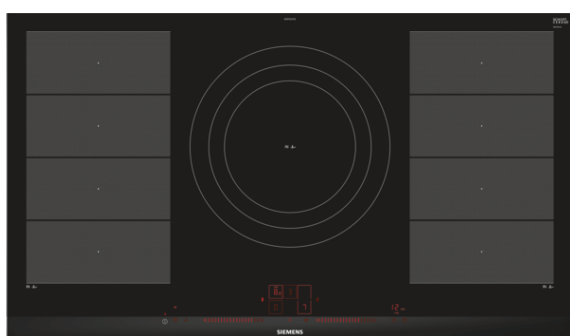

iQ700

EX975LVV1E

Placa de inducción de 90 cm de ancho

Diseño topClass

Color negro

EAN: 4242003759783

## flexInducción - una mayor flexibilidad a la hora de cocinar.

- ✓ Disfruta sin límites de la cocina gracias a la superficie continua de cocción: coloca tantos recipientes como quieras, donde quieras.
- ✓ La zona gigante de 32 cm es perfecta para paellas y recipientes de gran tamaño.
- ✓ La función powerMove ofrece una cocción más cómoda gracias a las tres zonas con diferentes potencias preseleccionadas.
- ✓ Con lightSlider, el uso de la placa es más fácil e intuitivo. Precisión en un solo toque.
- ✓ Home Connect: información de la placa desde cualquier lugar gracias a la sencilla aplicación Home Connect
- ✓ Control placa-campana: permite controlar varios parámetros de la campana directamente desde la placa (según modelo de campana)
- ✓ La función fryingSensor controla la temperatura del aceite, evitando que los alimentos se quemen.

## Datos técnicos

Familia de Producto : Placa independiente vitrocerámica  
 Tipo de construcción : Integrable  
 Entrada de energía : Eléctrico  
 Número de posiciones que se pueden usar al mismo tiempo : 5  
 Medidas del nicho de encastre : 51 x 880-880 x 490-500  
 Anchura del producto : 912  
 Dimensiones aparato (alto, ancho, fondo (sin incluir la puerta)) (mm) : 51 x 912 x 520  
 Medidas del producto embalado (mm) : 126 x 1073 x 603  
 Peso neto (kg) : 20,7  
 Peso bruto (kg) : 23,0  
 Indicador de calor residual : Separado  
 Ubicación del panel de mandos : Frontal de placa de cocina  
 Material de la superficie básica : Vitrocerámica  
 Color superficie superior : Aluminio gratado, negro  
 Color del marco : Aluminio gratado  
 Certificaciones de homologación : AENOR, CE  
 Longitud del cable de alimentación eléctrica (cm) : 110  
 Código EAN : 4242003759783  
 Potencia de conexión eléctrica (W) : 11100  
 Tensión (V) : 220-240  
 Frecuencia (Hz) : 60; 50