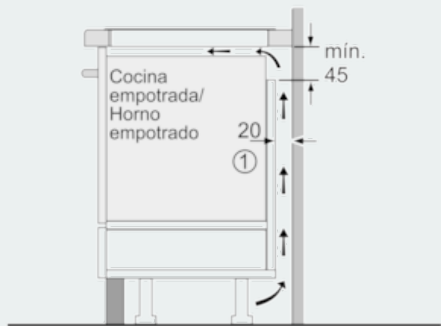

## Datos técnicos

Familia de Producto : Placa independiente vitrocerámica  
 Tipo de construcción : Integrable  
 Entrada de energía : Eléctrico  
 Número de posiciones que se pueden usar al mismo tiempo : 5  
 Medidas del nicho de encastre : 51 x 880-880 x 490-500  
 Anchura del producto : 912  
 Dimensiones aparato (alto, ancho, fondo (sin incluir la puerta)) (mm) : 51 x 912 x 520  
 Medidas del producto embalado (mm) : 126 x 1073 x 603  
 Peso neto (kg) : 20,7  
 Peso bruto (kg) : 23,0  
 Indicador de calor residual : Separado  
 Ubicación del panel de mandos : Frontal de placa de cocina  
 Material de la superficie básica : Vitrocerámica  
 Color superficie superior : Aluminio gratado, negro  
 Color del marco : Aluminio gratado  
 Certificaciones de homologación : AENOR, CE  
 Longitud del cable de alimentación eléctrica (cm) : 110  
 Código EAN : 4242003759783  
 Potencia de conexión eléctrica (W) : 11100  
 Tensión (V) : 220-240  
 Frecuencia (Hz) : 60; 50

iQ700

EX975LVV1E

Placa de inducción de 90 cm de ancho

Diseño topClass

Color negro

EAN: 4242003759783

Dibujos acotados

① Rendija de ventilación necesaria

Dimensiones en mm

- \* Distancia mínima entre la abertura y la pared
- \*\* Profundidad de inserción
- \*\*\* Con un horno montado debajo, mín. 30, puede ser más en caso necesario, véanse los requisitos dimensionales del horno