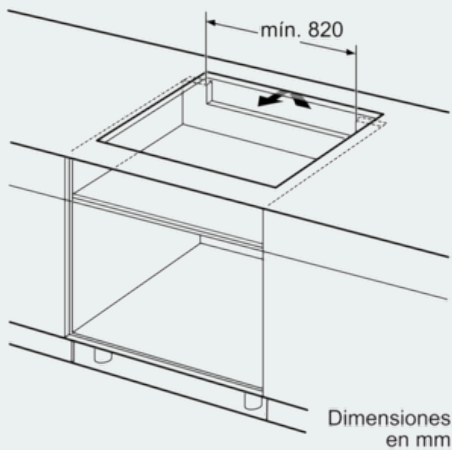

## Datos técnicos

Familia de Producto : Placa independiente vitrocerámica  
 Tipo de construcción : Integrable  
 Entrada de energía : Eléctrico  
 Número de posiciones que se pueden usar al mismo tiempo : 5  
 Medidas del nicho de encastre : 51 x 880-880 x 490-500  
 Anchura del producto : 912  
 Dimensiones aparato (alto, ancho, fondo (sin incluir la puerta)) (mm) : 51 x 912 x 520  
 Medidas del producto embalado (mm) : 126 x 1073 x 603  
 Peso neto (kg) : 20,7  
 Peso bruto (kg) : 23,0  
 Indicador de calor residual : Separado  
 Ubicación del panel de mandos : Frontal de placa de cocina  
 Material de la superficie básica : Vitrocerámica  
 Color superficie superior : Aluminio gratado, negro  
 Color del marco : Aluminio gratado  
 Certificaciones de homologación : AENOR, CE  
 Longitud del cable de alimentación eléctrica (cm) : 110  
 Código EAN : 4242003759783  
 Potencia de conexión eléctrica (W) : 11100  
 Tensión (V) : 220-240  
 Frecuencia (Hz) : 60; 50

iQ700

EX975LVV1E

Placa de inducción de 90 cm de ancho

Diseño topClass

Color negro

EAN: 4242003759783

Dibujos acotados

① Rendija de ventilación necesaria

Dimensiones en mm

- \* Distancia mínima entre la abertura y la pared
- \*\* Profundidad de inserción
- \*\*\* Con un horno montado debajo, mín. 30, puede ser más en caso necesario, véanse los requisitos dimensionales del horno

Dimensiones en mm