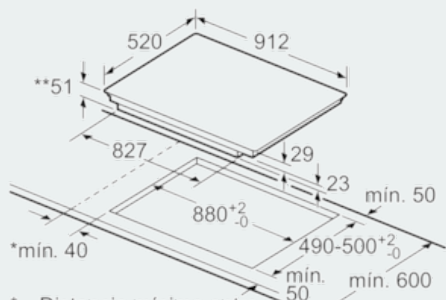

## Datos técnicos

Familia de Producto : Placa independiente vitrocerámica  
 Tipo de construcción : Integrable  
 Entrada de energía : Eléctrico  
 Número de posiciones que se pueden usar al mismo tiempo : 5  
 Medidas del nicho de encastre : 51 x 880-880 x 490-500  
 Anchura del producto : 912  
 Dimensiones aparato (alto, ancho, fondo (sin incluir la puerta)) (mm) : 51 x 912 x 520  
 Medidas del producto embalado (mm) : 126 x 1073 x 603  
 Peso neto (kg) : 20,7  
 Peso bruto (kg) : 23,0  
 Indicador de calor residual : Separado  
 Ubicación del panel de mandos : Frontal de placa de cocina  
 Material de la superficie básica : Vitrocerámica  
 Color superficie superior : Aluminio gratado, negro  
 Color del marco : Aluminio gratado  
 Certificaciones de homologación : AENOR, CE  
 Longitud del cable de alimentación eléctrica (cm) : 110  
 Código EAN : 4242003759783  
 Potencia de conexión eléctrica (W) : 11100  
 Tensión (V) : 220-240  
 Frecuencia (Hz) : 60; 50

iQ700

EX975LVV1E

Placa de inducción de 90 cm de ancho

Diseño topClass

Color negro

EAN: 4242003759783

Dibujos acotados

① Rendija de ventilación necesaria

Dimensiones en mm

- \* Distancia mínima entre la abertura y la pared
- \*\* Profundidad de inserción
- \*\*\* Con un horno montado debajo, mín. 30, puede ser más en caso necesario, véanse los requisitos dimensionales del horno

Dimensiones en mm