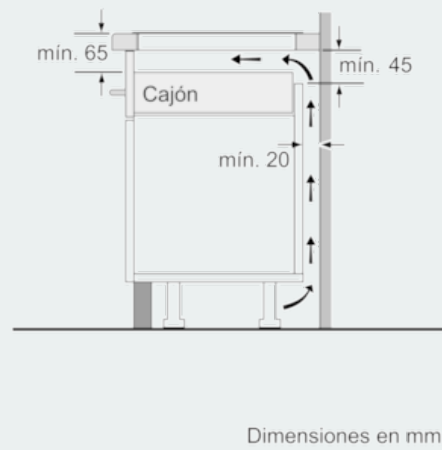

## Datos técnicos

Familia de Producto : Placa independiente vitrocerámica  
 Tipo de construcción : Integrable  
 Entrada de energía : Eléctrico  
 Número de posiciones que se pueden usar al mismo tiempo : 5  
 Medidas del nicho de encastre : 51 x 880-880 x 490-500  
 Anchura del producto : 912  
 Dimensiones aparato (alto, ancho, fondo (sin incluir la puerta)) (mm) : 51 x 912 x 520  
 Medidas del producto embalado (mm) : 126 x 1073 x 603  
 Peso neto (kg) : 20,7  
 Peso bruto (kg) : 23,0  
 Indicador de calor residual : Separado  
 Ubicación del panel de mandos : Frontal de placa de cocina  
 Material de la superficie básica : Vitrocerámica  
 Color superficie superior : Aluminio gratado, negro  
 Color del marco : Aluminio gratado  
 Certificaciones de homologación : AENOR, CE  
 Longitud del cable de alimentación eléctrica (cm) : 110  
 Código EAN : 4242003759783  
 Potencia de conexión eléctrica (W) : 11100  
 Tensión (V) : 220-240  
 Frecuencia (Hz) : 60; 50

iQ700

EX975LVV1E

Placa de inducción de 90 cm de ancho

Diseño topClass

Color negro

EAN: 4242003759783

Dibujos acotados

① Rendija de ventilación necesaria

Dimensiones en mm

- \* Distancia mínima entre la abertura y la pared
- \*\* Profundidad de inserción
- \*\*\* Con un horno montado debajo, mín. 30, puede ser más en caso necesario, véanse los requisitos dimensionales del horno

Dimensiones en mm