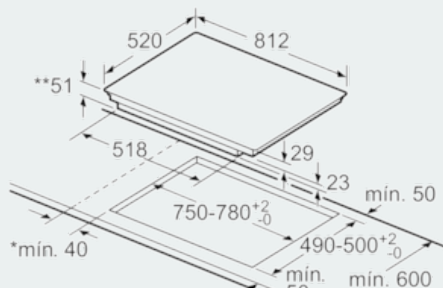

Medidas del nicho de encastre : 51 x 750-780 x 490-500

Anchura del producto : 812

Dimensiones aparato (alto, ancho, fondo (sin incluir la puerta)) (mm) : 51 x 812 x 520

Medidas del producto embalado (mm) : 126 x 953 x 608

iQ700

EX875KYW1E

Placa de inducción de 80 cm de ancho

Diseño topClass

Color negro

EAN: 4242003765296

Dibujos acotados

① Rendija de ventilación necesaria

Dimensiones en mm

Dimensiones en mm

* Distancia mínima entre la abertura y la pared
 ** Profundidad de inserción
 *** Con un horno montado debajo, mín. 30, puede ser más en caso necesario, véanse los requisitos dimensionales del horno

Dimensiones en mm

Dimensiones en mm