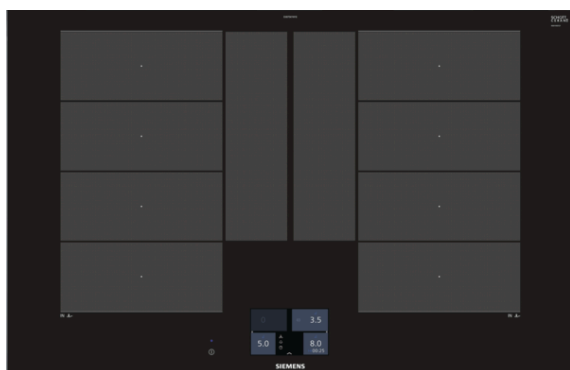

iQ700

EX875KYW1E

Placa de inducción de 80 cm de ancho

Diseño topClass

Color negro

EAN: 4242003765296

Accesorios incluidos

1 x Adaptador 750 - 780 mm

Equipamiento

Datos técnicos

Familia de Producto : Placa independiente vitrocerámica

Tipo de construcción : Integrable

Entrada de energía : Eléctrico

Número de posiciones que se pueden usar al mismo tiempo : 4

Peso neto (kg) : 18,0

Peso bruto (kg) : 20,0

Indicador de calor residual : Separado

Ubicación del panel de mandos : Frontal de placa de cocina

Color superficie superior : Aluminio gratado, negro

Color del marco : Aluminio gratado