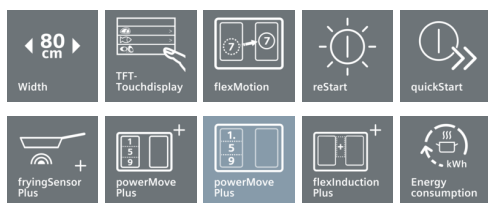

iQ700

EX875KYW1E

Placa de inducción de 80 cm de ancho

Diseño topClass

Color negro

EAN: 4242003765296

Accesorios incluidos

1 x Adaptador 750 - 780 mm

Accesorios opcionales

HZ390522	Grill
HZ390512	Teppan Yaki grande
HZ390511	Teppan Yaki pequeño
HZ39050	cookingSensor: sensor de cocción
HZ390250	Sartén antiadherente con base de 28 cm.
HZ390230	Sartén antiadherente con base de 21 cm.
HZ390220	Sartén antiadherente con base de 18 cm.
HZ390210	Sartén antiadherente con base de 15 cm.
HZ390042	Set de 4 piezas, 1 sartén + 3 cacerolas
HZ390012	Accesorio rejilla vapor fuente de asados
HZ390011	Fuente de asados

flexInducción - una mayor flexibilidad a la hora de cocinar.

- ✓ flexInducción Plus, para mayor flexibilidad a la hora de cocinar. Adapta las zonas de cocción a recipientes hasta 30 cm. de ancho y 40 de profundidad.
- ✓ La función powerMove ofrece una cocción más cómoda gracias a las tres zonas con diferentes potencias preseleccionadas.
- ✓ TFT touchPlus, ahora el control de las funciones es más fácil e intuitivo que nunca.
- ✓ Home Connect: información de la placa desde cualquier lugar gracias a la sencilla aplicación Home Connect
- ✓ Control placa-campana: permite controlar varios parámetros de la campana directamente desde la placa (según modelo de campana)
- ✓ La función fryingSensor controla la temperatura del aceite, evitando que los alimentos se quemen.
- ✓ Con el accesorio cookingSensor, se obtiene un control automático de la temperatura evitando que los alimentos se quemen o hiervan en exceso.

Equipamiento

Datos técnicos

Familia de Producto : Placa independiente vitrocerámica

Tipo de construcción : Integrable

Entrada de energía : Eléctrico

Número de posiciones que se pueden usar al mismo tiempo : 4

Medidas del nicho de encastre : 51 x 750-780 x 490-500

Anchura del producto : 812

Dimensiones aparato (alto, ancho, fondo (sin incluir la puerta)) (mm) : 51 x 812 x 520

Medidas del producto embalado (mm) : 126 x 953 x 608

Peso neto (kg) : 18,0

Peso bruto (kg) : 20,0

Indicador de calor residual : Separado

Ubicación del panel de mandos : Frontal de placa de cocina

Color superficie superior : Aluminio gratado, negro

Color del marco : Aluminio gratado

Certificaciones de homologación : AENOR, CE

Longitud del cable de alimentación eléctrica (cm) : 110

Código EAN : 4242003765296

Potencia de conexión eléctrica (W) : 7400

Tensión (V) : 220-240

Frecuencia (Hz) : 50; 60

4 242003 765296