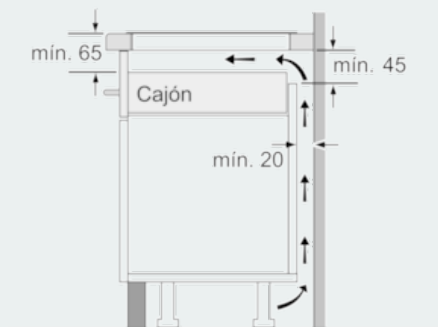

Medidas del nicho de encastre : 51 x 750-780 x 490-500

Anchura del producto : 812

Dimensiones aparato (alto, ancho, fondo (sin incluir la puerta)) (mm) : 51 x 812 x 520

Medidas del producto embalado (mm) : 126 x 953 x 608

iQ700

EX875KYW1E

Placa de inducción de 80 cm de ancho

Diseño topClass

Color negro

EAN: 4242003765296

Dibujos acotados

① Rendija de ventilación necesaria

Dimensiones en mm

Dimensiones en mm

* Distancia mínima entre la abertura y la pared
 ** Profundidad de inserción
 *** Con un horno montado debajo, mín. 30, puede ser más en caso necesario, véanse los requisitos dimensionales del horno

Dimensiones en mm

Dimensiones en mm