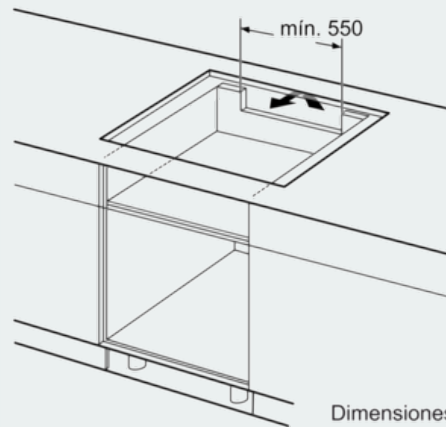

Medidas del nicho de encastre : 51 x 750-780 x 490-500

Anchura del producto : 812

Dimensiones aparato (alto, ancho, fondo (sin incluir la puerta)) (mm) : 51 x 812 x 520

Medidas del producto embalado (mm) : 126 x 953 x 608

iQ700

EX875KYW1E

Placa de inducción de 80 cm de ancho

Diseño topClass

Color negro

EAN: 4242003765296

Dibujos acotados

① Rendija de ventilación necesaria

Dimensiones en mm

Dimensiones en mm

* Distancia mínima entre la abertura y la pared
 ** Profundidad de inserción
 *** Con un horno montado debajo, mín. 30, puede ser más en caso necesario, véanse los requisitos dimensionales del horno

Dimensiones en mm

Dimensiones en mm