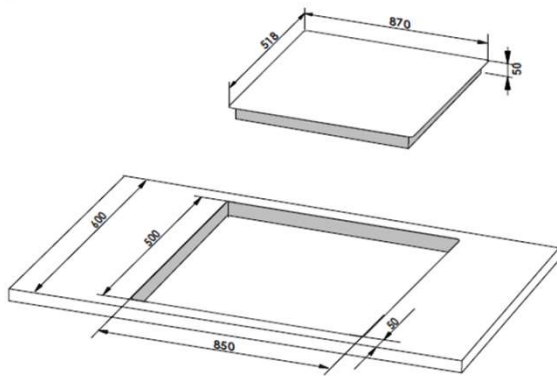

- Encimera Inducción
- 5 zonas
- Cristal Schott Corte Recto
- Control Electrónico Touch Control Independiente por zona
- Temporizador
- Bloqueo Niños
- **Cocción por temperatura**
 - 42°C Derretir chocolate
 - 70°C Fuego Lento
 - 94°C Pasta y Arroz
- Función Ebullición Automática y Stop&Go
- 9 niveles de Potencia
- **Booster de Potencia** en las 5 zonas
- Bloqueo Seguridad
- Detector de utensilio
- Indicador de Calor residual doble

- Potencia total 11,1 kW
- 1 zona de 260 de 2,6 / 3,7kW (Booster)
- 4 Zonas de 220 * 180 mm de 2,1 / 3,7 kW cada una
- 2 zonas Flexi 220*360mm de 2,1 / 3,7 kW

- Medidas aparato (mm)
 - Alto: 50
 - Ancho: 870
 - Fondo: 518
- Medidas Encastre (mm)
 - Alto: 28-40
 - Ancho: 850
 - Fondo: 500