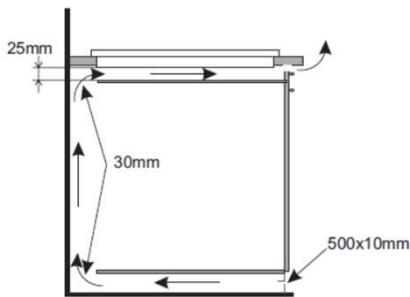

- Potencia total 11,1 kW
- 1 zona de 260 de 2,6 / 3,7kW (Booster)
- 4 Zonas de 220 * 180 mm de 2,1 / 3,7 kW cada una
- 2 zonas Flexi 220*360mm de 2,1 / 3,7 kW

- Medidas aparato (mm)
 - Alto: 50
 - Ancho: 870
 - Fondo: 518
- Medidas Encastre (mm)
 - Alto: 28-40
 - Ancho: 850
 - Fondo: 500