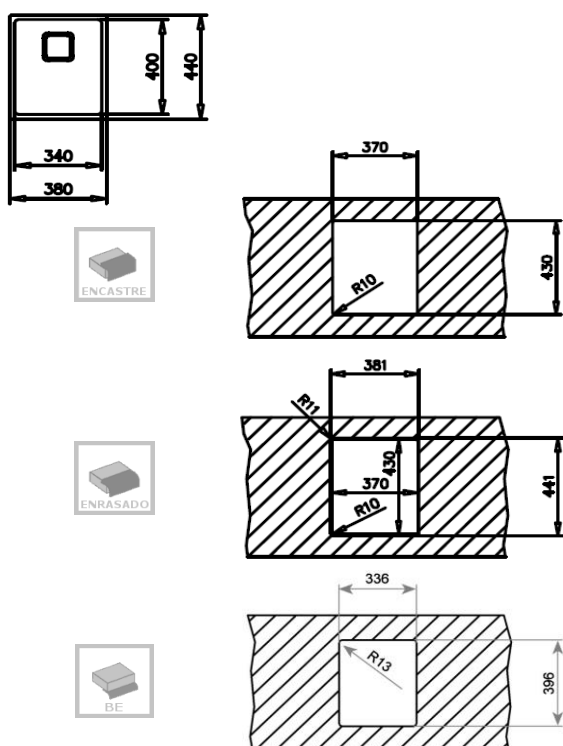

Características

Fregadero PureLine de una cubeta

- Triple posibilidad de instalación: encastre (top), enrasar o bajo encimera
- Acero inoxidable 18/10
- Radio cubeta R15 para facilitar la limpieza y evacuación del agua
- Desagüe cuadrado con válvula canasta 3½" y sifón
- Tapa decorativa inox cuadrada para ocultar elegantemente el orificio de desagüe
- Chapa de gran espesor
- **SilentSmart**, reduce un 50% la rumorosidad
- Profundidad de la cubeta 200 mm
- Mueble de 45 cm

Dibujo técnico

Color

- Inox

Referencia

115000015

EAN 13

8434778004410

Accesorios