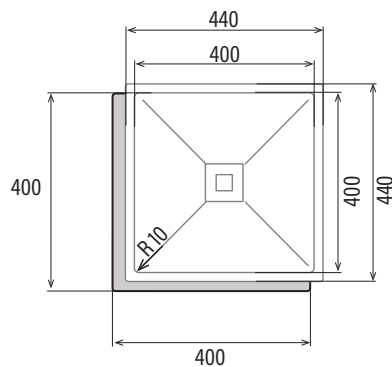

CB 40-40 R10
Cod. **02624016** EAN **8422248108638**

- ❑ **Cubeta cuadrada de radio 10mm**
- ❑ **Instalación en mueble de 60cm**
- ❑ **Dimensiones: 54 x 44 cm**
- ❑ **Profundidad de la cubeta 20cm**
- ❑ **Base con fondo absorbente**
- ❑ **Recubrimiento anticondensación**
- ❑ **Acero inoxidable AISI 304 18/8**
- ❑ **Válvula canasta 3 1/2" oculta**
- ❑ **Grosor 1,2mm**
- ❑ **Accesorios:**
 - Cinta de estanqueidad
 - Grapas de fijación
 - Tubo rebosadero
 - Sifón

Código	02624016
EAN	8422248108638
Modelo	CB 40-40 R10
Dimensiones	
Medida de encastre (largo x ancho) [mm]	400x400
Dimensiones (largo x ancho x profundo) [mm]	440x440x200
Características generales	
Tipo	Bajo encimera
Material	Acero inoxidable 304
Grosor de acero [mm]	1,2
Color	Acero
Detalles de cubeta y escurridor	
Cantidad de cubetas	1
Forma de cubeta(s)	Cuadrada con base pirámide invertida
Escurridor	-
Cantidad de escurridores	-
Forma de escurridor	-
Posición de escurridor	-
Orificio para grifería	-
Accesorios	
Tipo válvula de desagüe	Cuadrada 3 1/2"
Número de válvulas de desagüe	1
Tubo rebosadero	Sí