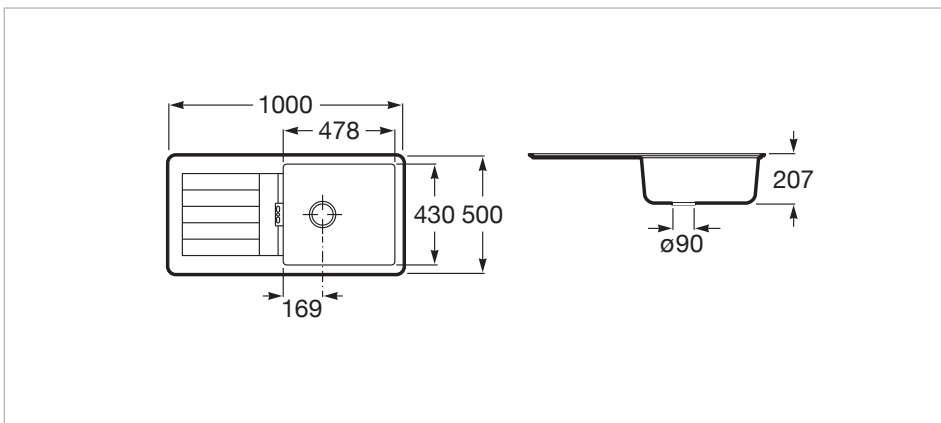

Fregadero reversible de 1 cubeta de Quarzex

Agujeros para grifería: 2 Insinuados

Escurreidor

Forma: Rectangular

Material: Quarzex

Número de cubetas: 1

Reversible

Tipo de instalación: Encastrado / De encimera

Colores y acabados

Cómo obtener la referencia completa
Sustituya los “..” en la referencia por el código del acabado deseado de la lista siguiente.

	02 Blanco
	11 Gris
	24 Beige
	94 Negro

Medidas

Longitud: 1000 mm.

Anchura: 500 mm.

Altura: 200 mm.

Opcional

861104000 Dispensador de jabón

Dibujos técnicos

**Resistente a temperaturas extremas**

La combinación de la resina con el Quarzex® dota al fregadero de una alta resistencia ante temperaturas de hasta 180°C.