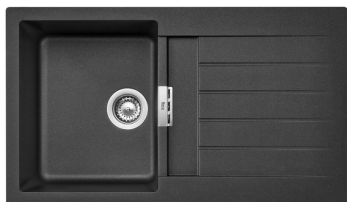

Fregadero reversible de 1 cubeta de Quarzex

Agujeros para grifería: 2 Insinuados

Escurreidor

Forma: Rectangular

Material: Quarzex

Número de cubetas: 1

Reversible

Tipo de instalación: Encastrado / De encimera

Colores y acabados

Cómo obtener la referencia completa
Sustituya los “..” en la referencia por el código del acabado deseado de la lista siguiente.

	02 Blanco
	11 Gris
	24 Beige
	94 Negro

Medidas

Longitud: 1000 mm.

Anchura: 500 mm.

Altura: 200 mm.

Opcional

861104000 Dispensador de jabón

Dibujos técnicos

**Resistente a temperaturas extremas**

La combinación de la resina con el Quarzex® dota al fregadero de una alta resistencia ante temperaturas de hasta 180°C.