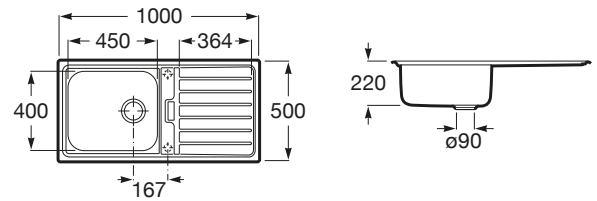

SIENA

**Fregadero reversible de 1 cubeta de acero inoxidable**

PVPR (IVA INCLUIDO)

**319,44 €**

DIBUJOS TÉCNICOS

**CARACTERÍSTICAS**

Fregadero reversible de 1 cubeta de acero inoxidable con escurridor, dos orificios insinuados para grifería para poder instalarlo con el escurridor a la derecha o a la izquierda, válvula 3 1/2" y desagüe automático.

Anchura de la cubeta (mm): 500

Escurridor

Forma: Cuadrado

Longitud de la cubeta (mm): 1000

Material: Acero inoxidable

Número de cubetas: 1

Profundidad de la cubeta (mm): 200

Tipo de instalación: Sobre Encimera