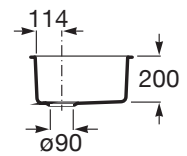

ROMA

Fregadero de 1 cubeta de acero inoxidable

PVPR (IVA INCLUIDO)

255,31 €

DIBUJOS TÉCNICOS

CARACTERÍSTICAS

Fregadero de 1 cubeta de acero inoxidable con válvula 3½" y desagüe.

Anchura de la cubeta (mm): 400

Forma: Cuadrado

Longitud de la cubeta (mm): 700

Material: Acero inoxidable

Número de cubetas: 1

Profundidad de la cubeta (mm): 200

Tipo de instalación: Bajo encimera, Sobre Encimera

COMPATIBLE

Dispensador de jabón