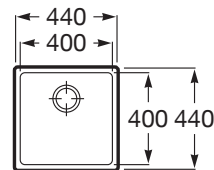

ROMA

Fregadero de 1 cubeta de acero inoxidable

PVPR (IVA INCLUIDO)

255,31 €

DIBUJOS TÉCNICOS

CARACTERÍSTICAS

Fregadero de 1 cubeta de acero inoxidable con válvula 3½" y desagüe.

Anchura de la cubeta (mm): 400

Forma: Cuadrado

Longitud de la cubeta (mm): 700

Material: Acero inoxidable

Número de cubetas: 1

Profundidad de la cubeta (mm): 200

Tipo de instalación: Bajo encimera, Sobre Encimera

COMPATIBLE

Dispensador de jabón