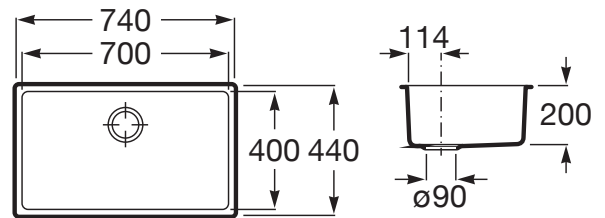

ROMA

Fregadero de 1 cubeta de acero inoxidable

PVPR (IVA INCLUIDO)

338,80 €

DIBUJOS TÉCNICOS

CARACTERÍSTICAS

Fregadero de 1 cubeta de acero inoxidable con válvula 3 1/2" y desagüe.

Anchura de la cubeta (mm): 400

Forma: Cuadrado

Longitud de la cubeta (mm): 400

Material: Acero inoxidable

Número de cubetas: 1

Profundidad de la cubeta (mm): 200

Tipo de instalación: Bajo encimera, Sobre Encimera

COMPATIBLE

Dispensador de jabón