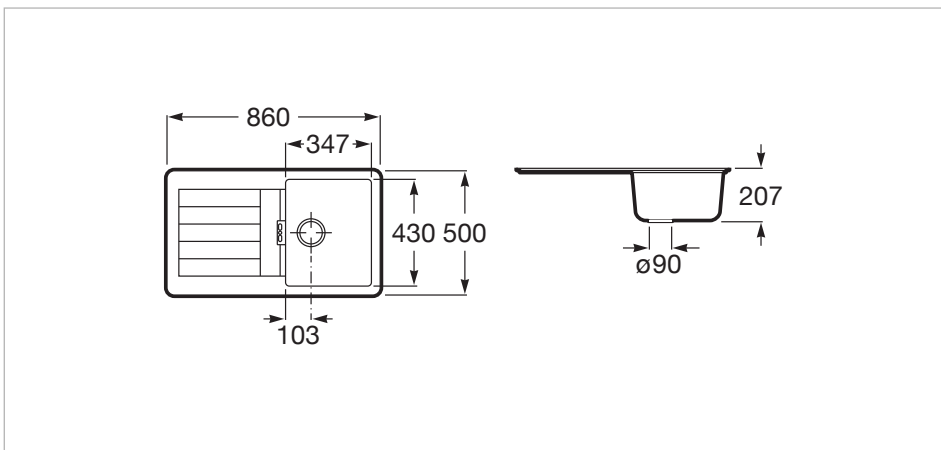

**Fregadero de 1 cubeta de Quarzex**

Agujeros para grifería: 2 Insinuados

Escurreidor

Forma: Rectangular

Material: Quarzex

Número de cubetas: 1

Reversible

Tipo de instalación: Encastrado / De encimera

Longitud: 860 mm.

Anchura: 500 mm.

Altura: 200 mm.

**Opcional**

861104000 Dispensador de jabón

**Dibujos técnicos**

**Resistente a temperaturas extremas**

La combinación de la resina con el Quarzex® dota al fregadero de una alta resistencia ante temperaturas de hasta 180°C.