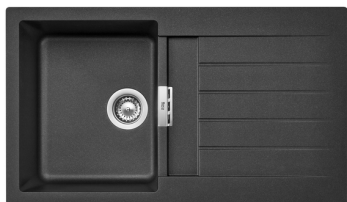

**Fregadero de 1 cubeta de Quarzex**

Agujeros para grifería: 2 Insinuados

Escurreidor

Forma: Rectangular

Material: Quarzex

Número de cubetas: 1

Reversible

Tipo de instalación: Encastrado / De encimera

Longitud: 860 mm.

Anchura: 500 mm.

Altura: 200 mm.

**Opcional**

861104000 Dispensador de jabón

**Dibujos técnicos**

**Resistente a temperaturas extremas**

La combinación de la resina con el Quarzex® dota al fregadero de una alta resistencia ante temperaturas de hasta 180°C.