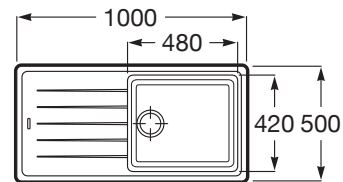

BERGEN

Fregadero reversible de una cubeta de QUARZEX®

MEDIDAS

Longitud 1000 mm.

Anchura 500 mm.

Altura 180 mm.

COLORES Y ACABADOS

02 Blanco

CARACTERÍSTICAS

Fregadero reversible de una cubeta, un escurridor, dos orificios insinuados para la grifería, válvula 3½" y sifón.

Agujeros para grifería: 2 Insinuados

Anchura de la cubeta (mm): 480

Escurridor

Forma: Cuadrado

Longitud de la cubeta (mm): 420

Material: QUARZEX®

Número de cubetas: 1

Profundidad de la cubeta (mm): 180

Reversible

Tipo de instalación: Sobre Encimera

DIBUJOS TÉCNICOS