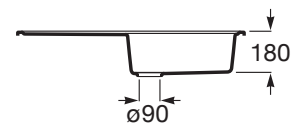

BERGEN

Fregadero reversible de una cubeta de QUARZEX®

MEDIDAS

Longitud 1000 mm.

Anchura 500 mm.

Altura 180 mm.

COLORES Y ACABADOS

02 Blanco

CARACTERÍSTICAS

Fregadero reversible de una cubeta, un escurridor, dos orificios insinuados para la grifería, válvula 3½" y sifón.

Agujeros para grifería: 2 Insinuados

Anchura de la cubeta (mm): 480

Escurridor

Forma: Cuadrado

Longitud de la cubeta (mm): 420

Material: QUARZEX®

Número de cubetas: 1

Profundidad de la cubeta (mm): 180

Reversible

Tipo de instalación: Sobre Encimera

DIBUJOS TÉCNICOS