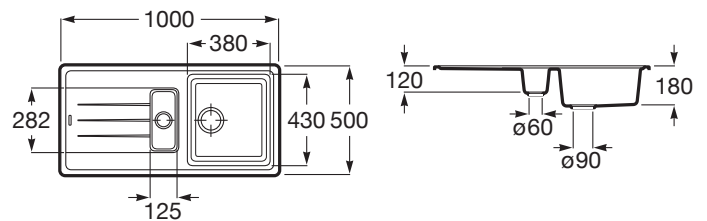

DIBUJOS TÉCNICOS