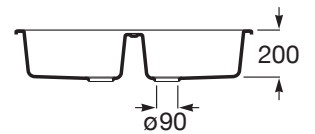

BERGEN

Fregadero de dos cubetas de QUARZEX®

MEDIDAS

Longitud 860 mm.

Anchura 500 mm.

Altura 200 mm.

COLORES Y ACABADOS

02 Blanco

CARACTERÍSTICAS

Fregadero de dos cubetas, dos orificios insinuados para la grifería, válvulas 3½" y sifón.

Agujeros para grifería: 2 Insinuados

Anchura de la cubeta (mm): 360

Forma: Cuadrado

Longitud de la cubeta (mm): 430

Material: QUARZEX®

Número de cubetas: 2

Profundidad de la cubeta (mm): 200

Tipo de instalación: Sobre Encimera

DIBUJOS TÉCNICOS

COMPATIBLE

Dispensador de jabón

861104000