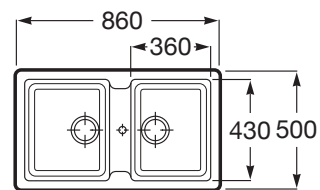

BERGEN

Fregadero de dos cubetas de QUARZEX®

MEDIDAS

Longitud 860 mm.

Anchura 500 mm.

Altura 200 mm.

COLORES Y ACABADOS

02 Blanco

CARACTERÍSTICAS

Fregadero de dos cubetas, dos orificios insinuados para la grifería, válvulas 3½" y sifón.

Agujeros para grifería: 2 Insinuados

Anchura de la cubeta (mm): 360

Forma: Cuadrado

Longitud de la cubeta (mm): 430

Material: QUARZEX®

Número de cubetas: 2

Profundidad de la cubeta (mm): 200

Tipo de instalación: Sobre Encimera

DIBUJOS TÉCNICOS

COMPATIBLE

Dispensador de jabón

861104000