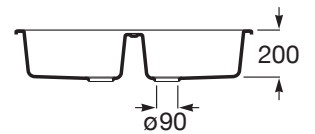

BERGEN

Fregadero de dos cubetas de QUARZEX®

MEDIDAS

Longitud 860 mm.

Anchura 500 mm.

Altura 200 mm.

COLORES Y ACABADOS

94 Negro

CARACTERÍSTICAS

Fregadero de dos cubetas, dos orificios insinuados para la grifería, válvulas 3½" y sifón.

Agujeros para grifería: 2 Insinuados

Anchura de la cubeta (mm): 360

Forma: Cuadrado

Longitud de la cubeta (mm): 430

Material: QUARZEX®

Número de cubetas: 2

Profundidad de la cubeta (mm): 200

Tipo de instalación: Sobre Encimera

DIBUJOS TÉCNICOS

COMPATIBLE

Dispensador de jabón

861104000