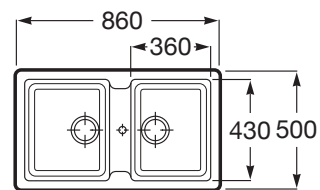

BERGEN

Fregadero de dos cubetas de QUARZEX®

MEDIDAS

Longitud 860 mm.

Anchura 500 mm.

Altura 200 mm.

COLORES Y ACABADOS

94 Negro

CARACTERÍSTICAS

Fregadero de dos cubetas, dos orificios insinuados para la grifería, válvulas 3½" y sifón.

Agujeros para grifería: 2 Insinuados

Anchura de la cubeta (mm): 360

Forma: Cuadrado

Longitud de la cubeta (mm): 430

Material: QUARZEX®

Número de cubetas: 2

Profundidad de la cubeta (mm): 200

Tipo de instalación: Sobre Encimera

DIBUJOS TÉCNICOS

COMPATIBLE

Dispensador de jabón

861104000