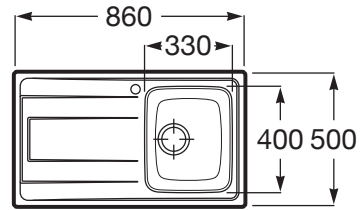

BUDAPEST

Fregadero de 1 cubeta de acero inoxidable

DIBUJOS TÉCNICOS

CARACTERÍSTICAS

Fregadero de 1 cubeta y un orificio para grifería, 1 escurridor a la izquierda y válvula 3/2".

Agujeros para grifería: 1 Agujero

Anchura de la cubeta (mm): 330

Escurridor

Forma: Cuadrado

Longitud de la cubeta (mm): 400

Material: Acero inoxidable

Número de cubetas: 1

Profundidad de la cubeta (mm): 180

Tipo de instalación: Sobre Encimera

COMPATIBLE

Cesta varilla inoxidable
cuadrado

865090000

Budapest

Budapest es una colección de fregaderos de cocina pensada para quienes quieren reservar un amplio espacio en la zona de fregadero. Disponible en dos cubetas o en una sola con repisa lateral, proporcionan todo lo necesario en un diseño depurado y funcional.