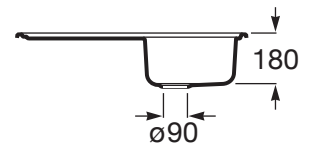

BUDAPEST

Fregadero de 1 cubeta de acero inoxidable

DIBUJOS TÉCNICOS

CARACTERÍSTICAS

Fregadero de 1 cubeta y un orificio para grifería, 1 escurridor a la izquierda y válvula 3/2".

Agujeros para grifería: 1 Agujero

Anchura de la cubeta (mm): 330

Escurridor

Forma: Cuadrado

Longitud de la cubeta (mm): 400

Material: Acero inoxidable

Número de cubetas: 1

Profundidad de la cubeta (mm): 180

Tipo de instalación: Sobre Encimera

COMPATIBLE

Cesta varilla inoxidable
cuadrado

865090000

Budapest

Budapest es una colección de fregaderos de cocina pensada para quienes quieren reservar un amplio espacio en la zona de fregadero. Disponible en dos cubetas o en una sola con repisa lateral, proporcionan todo lo necesario en un diseño depurado y funcional.