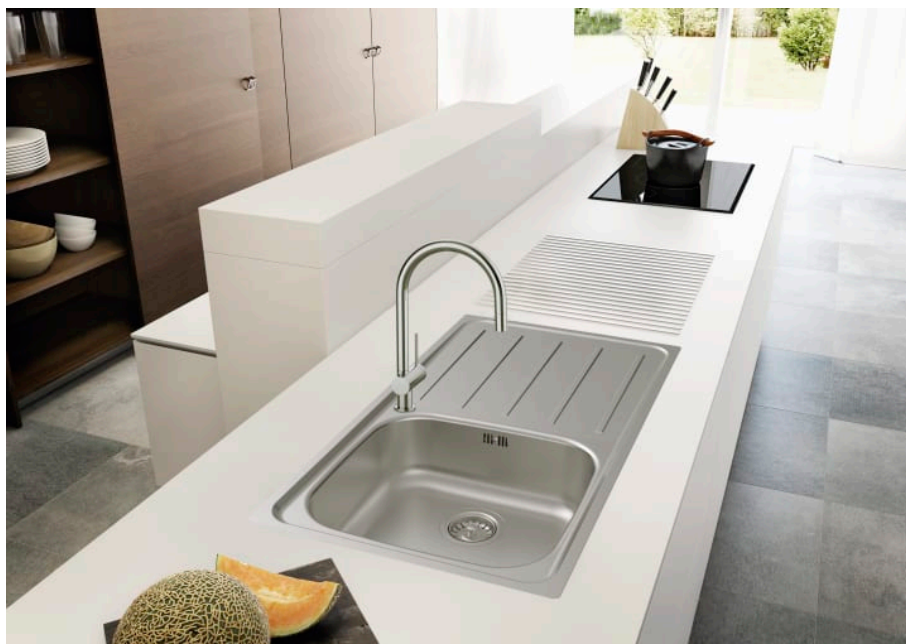

VICTORIA

Fregadero de 2 cubetas de acero inoxidable

DIBUJOS TÉCNICOS

CARACTERÍSTICAS

Fregadero de 2 cubetas de acero inoxidable con válvulas 3½" y desagües.

Agujeros para grifería: 1 Agujero practicado y 1 Insinuado

Sifón para fregaderos de 2 cubetas

506405507

Sifón salvaespacio para fregaderos de 2 cubetas

506405707

Victoria

Completa colección de fregaderos con cinco medidas y diferentes combinaciones de cubetas y posición del escurridor. Para todo tipo de cocinas, de las más pequeñas a las que les sobra el espacio.