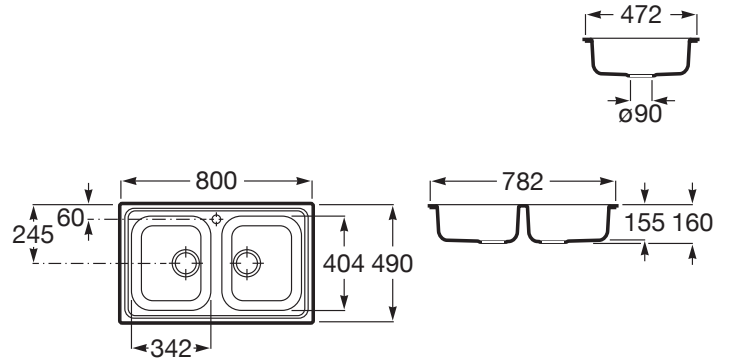

VICTORIA

Fregadero de 2 cubetas de acero inoxidable

DIBUJOS TÉCNICOS

CARACTERÍSTICAS

Fregadero de 2 cubetas de acero inoxidable con válvulas 3½" y desagües.

Agujeros para grifería: 1 Agujero practicado y 1 Insinuado

Anchura de la cubeta (mm): 404

Forma: Cuadrado

Longitud de la cubeta (mm): 342

Material: Acero inoxidable

Número de cubetas: 2

Profundidad de la cubeta (mm): 155

Tipo de instalación: Sobre Encimera

COMPATIBLE

Sifón para fregaderos de 2 cubetas

506405507

Sifón salvaespacio para fregaderos de 2 cubetas

506405707

Victoria

Completa colección de fregaderos con cinco medidas y diferentes combinaciones de cubetas y posición del escurridor. Para todo tipo de cocinas, de las más pequeñas a las que les sobra el espacio.