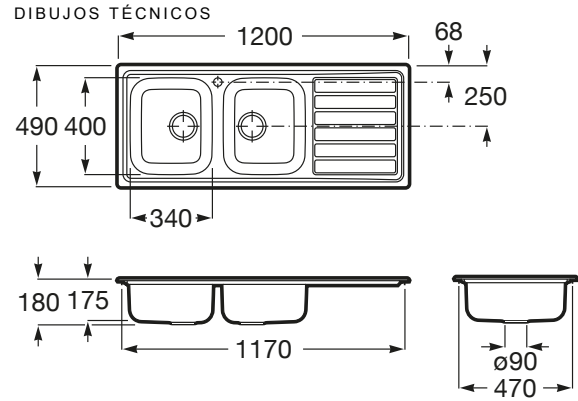

VICTORIA

Fregadero de 1 cubeta de acero inoxidable y escurridor a la derecha

CARACTERÍSTICAS

Fregadero de 1 cubeta de acero inoxidable y escurridor a la derecha con válvula 3½" y desagüe.

Agujeros para grifería: 1 Agujero practicado y 1 Insinuado

Anchura de la cubeta (mm): 404

Escurridor

Forma: Cuadrado

Longitud de la cubeta (mm): 342

Material: Acero inoxidable

Número de cubetas: 1

Profundidad de la cubeta (mm): 155

Recogedor incluido

Tipo de instalación: Sobre Encimera

COMPATIBLE

Sifón para fregaderos de 1 cubeta

506405407

Sifón salvaespacio para fregaderos de 1 cubeta

506405607

Victoria

Completa colección de fregaderos con cinco medidas y diferentes combinaciones de cubetas y posición del escurridor. Para todo tipo de cocinas, de las más pequeñas a las que les sobra el espacio.