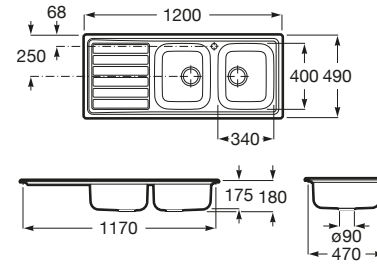

VICTORIA

Fregadero de 2 cubetas de acero inoxidable y escurridor a la izquierda

DIBUJOS TÉCNICOS

CARACTERÍSTICAS

Fregadero de 2 cubetas de acero inoxidable y escurridor a la izquierda con válvula 3½" y desagüe.

Agujeros para grifería: 1 Agujero practicado y 1 Insinuado

Anchura de la cubeta (mm): 404

Escurreidor

Forma: Cuadrado

Longitud de la cubeta (mm): 342

Material: Acero inoxidable

Número de cubetas: 1

Profundidad de la cubeta (mm): 155