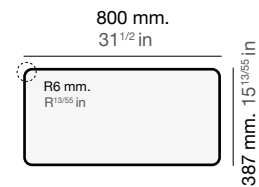

Shira 503 D/I

Modelo
Model
Modèle

SHIRA Ref. 503 D/I

Medidas
Measurements
Mesures

Profundidad cubeta
Bucket depth
Profondeur de la cuve

220 mm
8^{43/65} in

Sobre encimera
Inset
Sous plan de travail

Bajo encimera
Undermount
Sur plan de travail