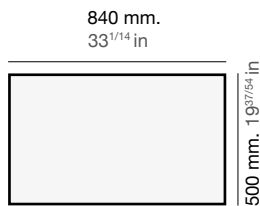

Shira 503 D/I

Modelo
Model
Modèle

SHIRA Ref. 503 D/I

Medidas
Measurements
Mesures

Profundidad cubeta
Bucket depth
Profondeur de la cuve

220 mm
8^{43/65} in

Sobre encimera
Inset
Sous plan de travail

Bajo encimera
Undermount
Sur plan de travail