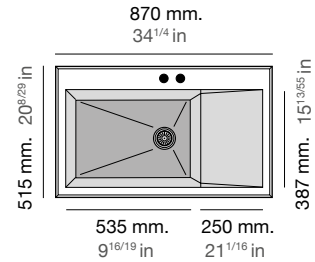

Shira 503 D/I

Modelo
Model
Modèle

SHIRA Ref. 503 D/I

Medidas
Measurements
Mesures

Profundidad cubeta
Bucket depth
Profondeur de la cuve

220 mm
8^{43/65} in

Sobre encimera
Inset
Sous plan de travail

Bajo encimera
Undermount
Sur plan de travail

Mueble
Furniture
Meuble

60 cm
2^{25/69} in

90 cm
3^{25/46} in

Incluye
Includes
Inclus

Válvula redonda automática.
Sifón y sellante.

Circular Automatic valve.
Siphon and sealant.

Vanne automatique circulaire.
Siphon et le colle mastic.