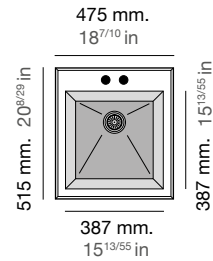

# Shira 501

Modelo  
Model  
Modèle

SHIRA Ref. 501

Medidas  
Measurements  
Mesures

Profundidad cubeta  
Bucket depth  
Profondeur de la cuve

220 mm  
8 43/65 in

Sobre encimera  
Inset  
Sous plan de travail

Bajo encimera  
Undermount  
Sur plan de travail

Mueble  
Furniture  
Meuble

45 cm  
1 71/92 in

50 cm  
1 31/32 in

Incluye  
Includes  
Inclus

Válvula redonda automática.  
Sifón y sellante.

Circular Automatic valve.  
Siphon and sealant.