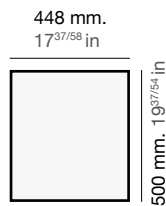

# Shira 501

Modelo  
Model  
Modèle

SHIRA Ref. 501

Medidas  
Measurements  
Mesures

Profundidad cubeta  
Bucket depth  
Profondeur de la cuve

220 mm  
8 43/65 in

Sobre encimera  
Inset  
Sous plan de travail