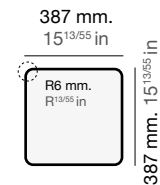

Mueble
Furniture
Meuble

45 cm
1 71/92 in

50 cm
1 31/32 in

Incluye
Includes
Inclus

Válvula redonda automática.
Sifón y sellante.

Circular Automatic valve.
Siphon and sealant.

Vanne automatique circulaire.
Siphon et le colle mastic.

Material
Material
Matériel

Roc Stone®
poalgi

Roc Stone® es un material diseñado para garantizar tu comodidad en la cocina. Su fórmula a partir de minerales naturales y resinas técnicas permite la creación de fregaderos compactos y resistentes que harán más fácil tu día a día.

La superficie de los fregaderos Roc Stone® está cubierta por una capa protectora de Gel Coat sanitario que no deja lugar a la aparición de posibles gérmenes. Se suma la tecnología Bactiblock®, basada en arcilla funcionalizada con plata, que se comporta como una fuente natural altamente eficaz como agente antimicrobiano.

Roc Stone® is a material designed to guarantee your comfort in the kitchen. Its formula from natural minerals and technical resins allows the creation of compact and resistant sinks that will make your daily life easier.

The surface of Roc Stone® sinks is covered by a sanitary Gel Coat protective layer, which blocks the appearance of possible germs. And the Bactiblock® technology is included, which is based on silver functionalized clay and behaves as a highly effective natural source against microbes.

Roc Stone® est un matériel conçu afin de garantir un confort en cuisine. Sa composition à partir de minéraux naturels et de résines techniques, permet la création d'éviers compacts et résistants qui faciliteront les tâches du quotidien.

La surface des éviers Roc Stone® est recouverte d'une couche protectrice de Gel Coat sanitaire qui évite l'apparition de possibles germes. S'ajoute à elle la technologie Bactiblock®, basée sur de l'argille fonctionnalisée avec de l'argent, qui se comporte comme une source naturelle hautement efficace comme agent antimicrobien.