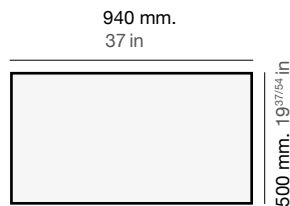

Shira 505

Modelo
Model
Modèle

SHIRA Ref. 505

Medidas
Measurements
Mesures

Profundidad cubeta
Bucket depth
Profondeur de la cuve

220 mm
8 43/65 in

Sobre encimera
Inset
Sous plan de travail

Bajo encimera
Undermount
Sur plan de travail