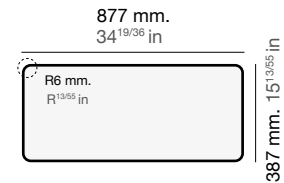

Shira 505

Modelo
Model
Modèle

SHIRA Ref. 505

Medidas
Measurements
Mesures

Profundidad cubeta
Bucket depth
Profondeur de la cuve

220 mm
8 43/65 in

Sobre encimera
Inset
Sous plan de travail

Bajo encimera
Undermount
Sur plan de travail