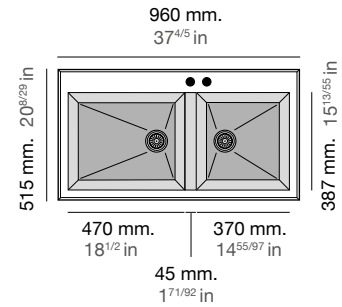

Shira 505

Modelo
Model
Modèle

SHIRA Ref. 505

Medidas
Measurements
Mesures

Profundidad cubeta
Bucket depth
Profondeur de la cuve

220 mm
8 43/65 in

Sobre encimera
Inset
Sous plan de travail

Bajo encimera
Undermount
Sur plan de travail

Mueble
Furniture
Meuble

100 cm
3 15/16 in

100 cm
3 15/16 in

Incluye
Includes
Inclus

Válvula redonda automática.
Sifón y sellante.

Circular Automatic valve.
Siphon and sealant.

Vanne automatique circulaire.
Siphon et le colle mastic.