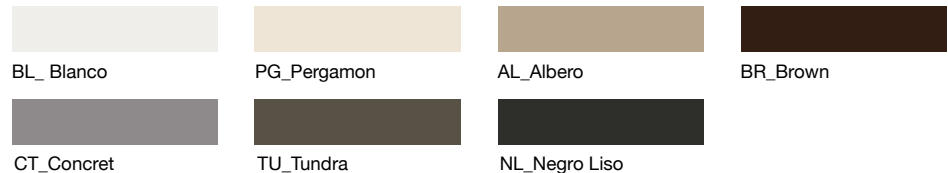

Datos técnicos
Technical date
Données techniques

Datos técnicos · Specifications · Données techniques	
Resistencia al impacto / Impact resistance / Résistance aux chocs	12 kgf/m2
Resistencia a la compresión / Crushing resistance / Résistance à la compression	1 595 kgf/m2
Resistencia a la flexión / Bending resistance / Résistance à la flexion	5 110 MPA
Resistencia técnica / Termal resistance / Résistance technique	130 °C
Dureza barcol / Barcol hardness / Dureté barcol	45

Resistencia al manchado · Marking resistance · Résistance aux taches	
Con ácido clorhídrico / Hydrochloric acid / Avec de l'acide chlorhydrique	3%
Con detergentes / Hetergent / Avec des détergents	Sin cambios / No change / Sans changement
Con anticalcáreos / Lime removal / Avec anticalcaire	Sin cambios / No change / Sans changement
Con amoniaco/ With ammonia / Avec de l'ammoniac	Cambio moderado/ Moderate change / Changement modéré

Acabados
Finishes
Finitions

GLOSS

Colorstandard

Pequeñas variaciones en los tonos de las piezas son una particularidad de los productos fabricados con cargas y pigmentos naturales y deben considerarse válidas.

Slight variances in tone are a characteristic feature of products made with natural fillers and pigments and should be considered valid.

De légères variations de ton sont une caractéristique des produits fabriqués avec des charges et des pigments naturels et doivent être considérées comme valides.

**Colorplus
poalgi**

El sistema colorplus de poalgi consigue adaptar el color de tu fregadero a partir del color de cualquier superficie (encimeras sintéticas, encimeras de madera, cerámica, porcelánicos, compactos) y/o gama de color tipo carta universal RAL o NCS.

The colorplus system, based on the RAL or NCS coding system offers endless options four product customization.

Le système colorplus, basé sur le système de codage RAL ou NC offre des options infinies de personnalisation de quatre produits.